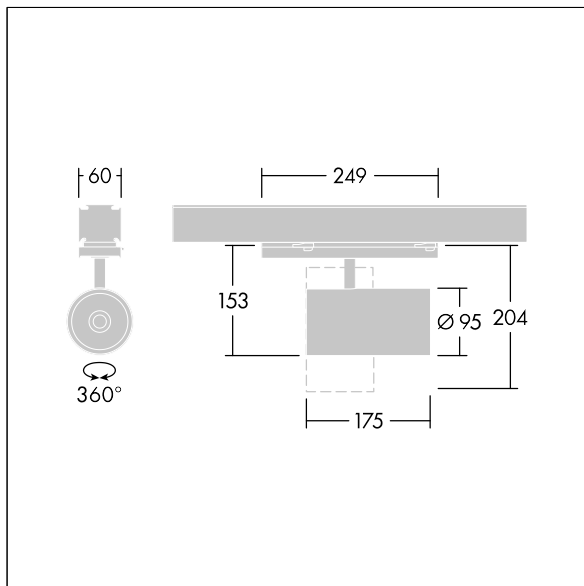

TLG_GRAF_M_CONTUS.wmf

Dette produktet inneholder en lyskilde med energieffektivitetsklasse C.