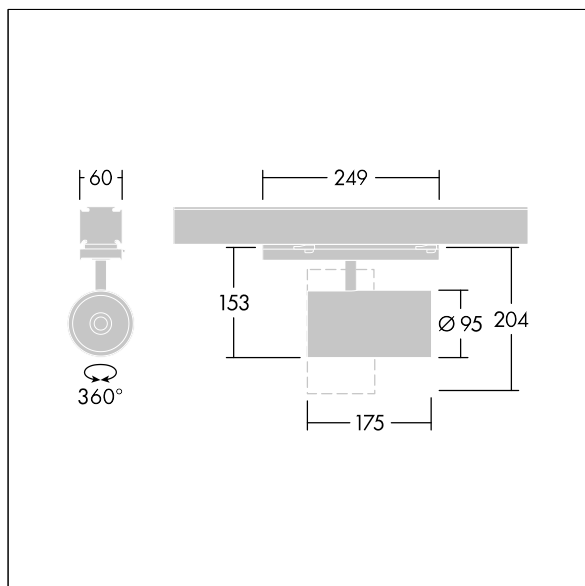

TLG_GRAF_M_CONTUS.wmf

Dette produktet inneholder en lyskilde med energieffektivitetsklasse C.