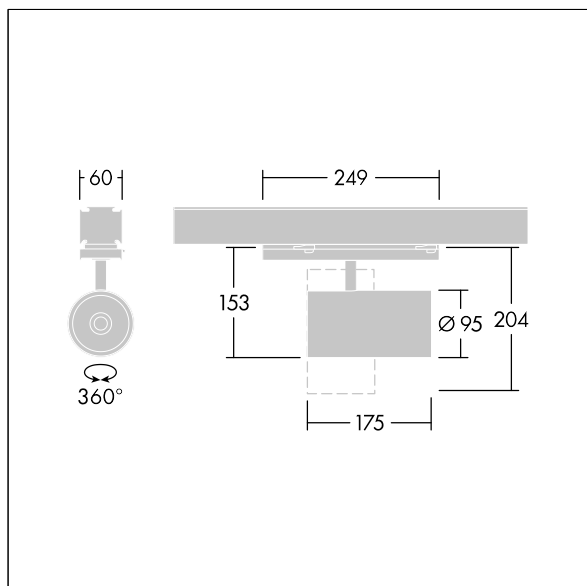

Denne artikkelen pakkes i bulk og inneholder tolv enheter. Artikelnummeret må bestilles som et multipel av tolv (12/24/36/48/60...). Alle dataene på dataarket henviser til en enkeltartikkel.

Mål: Ø95 x 204 mm

Luminaire input power: 27 W

Lysutbytte fra armatur: 3400 lm

Armatureffektivitet: 126 lm/W

Vekt: 0,85 kg

TLG_GRAF_F_CONT_BK_ON.jpg

TLG_GRAF_M_CONTUS.wmf

Dette produktet inneholder en lyskilde med energieffektivitetsklasse C.

Graffiti

96108741 GRAFFITI 3600-930HE SWI CONT SP BK 12X

THORN