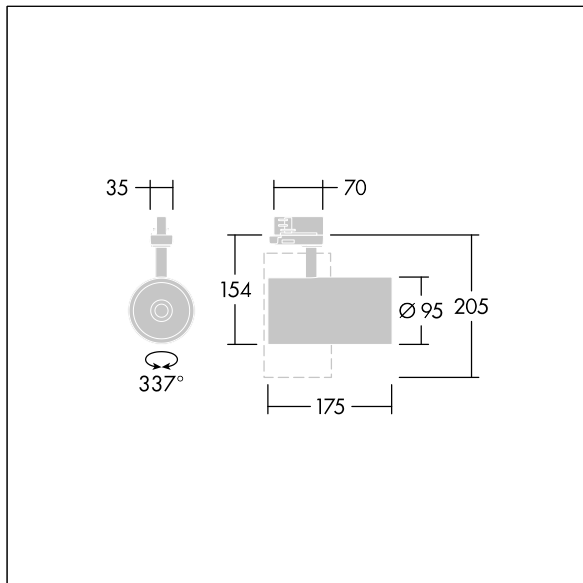

TLG_GRAF_M_3GU.wmf

Dette produktet inneholder en lyskilde med energieffektivitetsklasse C.