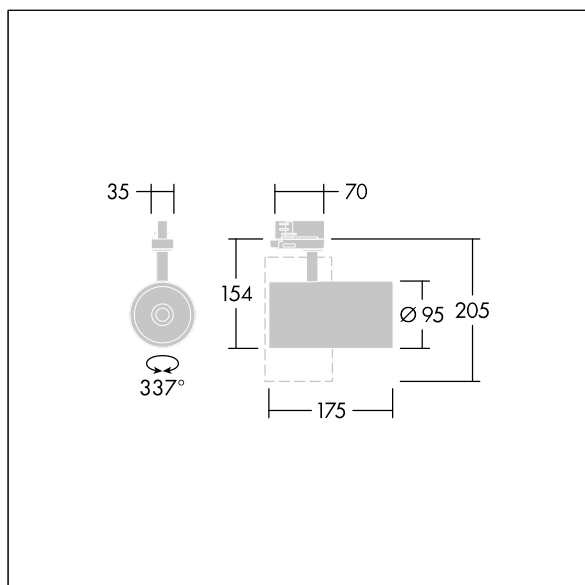

Graffiti

LED-spotlight for 3-faset baneinstallasjon med flomlysfordeling og stabilisert fargetemperatur.. Klasse I elektrisk, IP20. Armaturhus: presstøpt aluminium sort mikroteksturert maling. Reflektor: PC-sprutet. Spotlight som kan roteres gjennom 337° og vippes gjennom 90°. Komplet med 4000K LED, maksimal effektivitet

Denne artikkelen pakkes i bulk og inneholder tolv enheter. Artikkelnummeret må bestilles som et multipel av tolv (12/24/36/48/60...). Alle dataene på dataarket henviser til en enkeltartikkel.

Mål: Ø95 x 205 mm
Luminaire input power: 21 W
Lysutbytte fra armatur: 2800 lm
Armatureffektivitet: 133 lm/W
Vekt: 0,71 kg

TLG_GRAF_F_3GU_BK_ON.jpg

TLG_GRAF_M_3GU.wmf

Dette produktet inneholder en lyskilde med energieffektivitetsklasse C.

Graffiti

96108724 GRAFFITI 2800-940HE SWI 3GU FL BK 12X

THORN