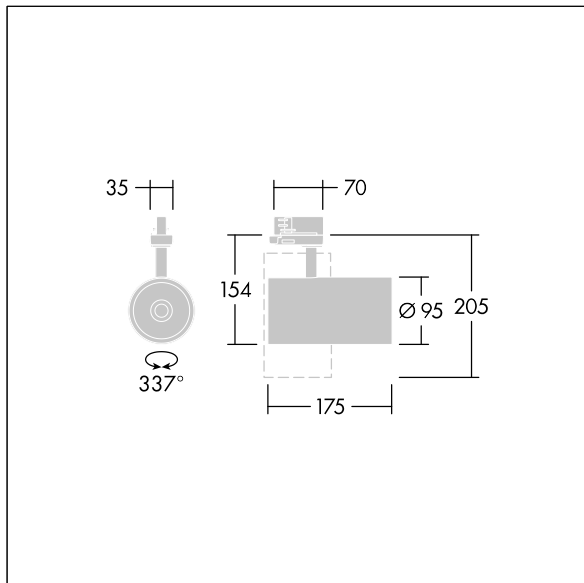

Graffiti

LED-spotlight for 3-faset baneinstallasjon med spotbelysningsfordeling og stabilisert fargetemperatur.. Klasse I elektrisk, IP20. Armaturhus: presstøpt aluminium hvit mikroteksturert maling. Reflektor: PC-sprutet. Spotlight som kan roteres gjennom 337° og vippes gjennom 90°. Komplet med 4000K LED, maksimal effektivitet

Denne artikkelen pakkes i bulk og inneholder tolv enheter. Artikelnummeret må bestilles som et multipel av tolv (12/24/36/48/60...). Alle dataene på dataarket henviser til en enkeltartikkel.

Mål: Ø95 x 205 mm
Luminaire input power: 21 W
Lysutbytte fra armatur: 2800 lm
Armatureffektivitet: 133 lm/W
Vekt: 0,71 kg

TLG_GRAF_F_3GU_WH_ON.jpg

TLG_GRAF_M_3GU.wmf

Dette produktet inneholder en lyskilde med energieffektivitetsklasse C.

Graffiti

96108720 GRAFFITI 2800-940HE HF 3GU SP WH 12X

THORN