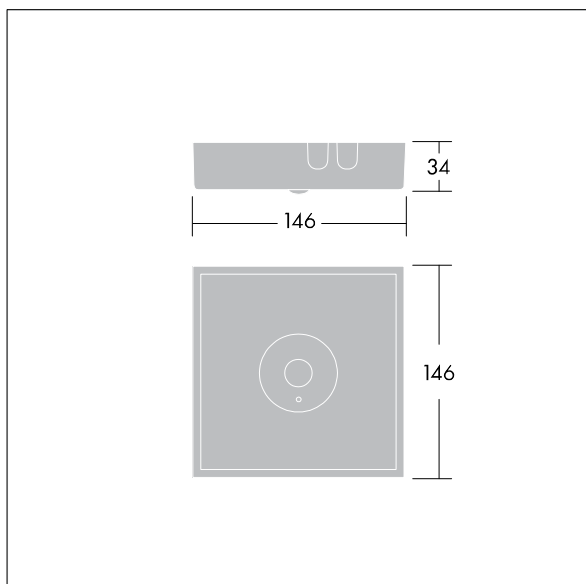

Luminaire input power: 4,2 W

Mål: 146 x 146 x 34 mm

Vekt: 0,75 kg

TLG_VSTR_F_MSC_side_ExD_SPOT_SR.jpg

TLG_VYLD_M_MCE SPOT.wmf

Alle verdier merket med * er merkeverdi. Thorn bruker utprøvde og testede komponenter fra ledende leverandører, men det kan skje enkelttilfeller av teknologirelatert svikt i individuelle LED i løpet av beregnet levetid for produktet. Internasjonale standarder setter toleransen i innledende fluks og tilkoblet effekt til ±10 %. Med mindre annet er oppgitt, gjelder verdiene for en omgivelsestemperatur på 25 °C.