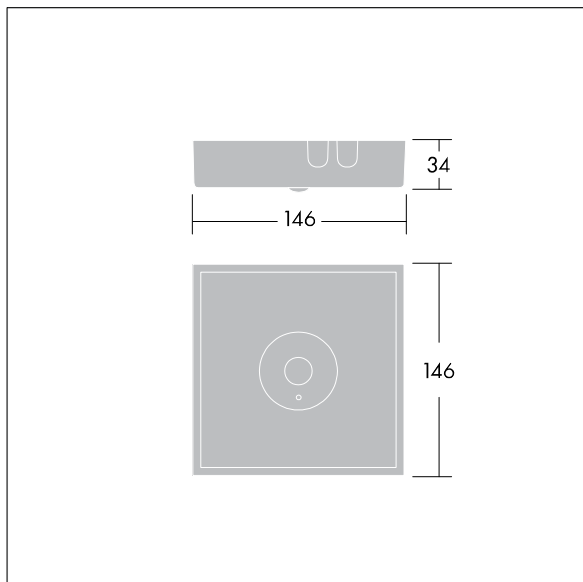

Luminaire input power: 4,2 W

Mål: 146 x 146 x 34 mm

Vekt: 0,75 kg

TLG\_VSTR\_F\_MSC\_side\_ExD\_SPOT\_SR.jpg

TLG\_VYLD\_M\_MCE SPOT.wmf

Alle verdier merket med \* er merkeverdi. Thorn bruker utprøvde og testede komponenter fra ledende leverandører, men det kan skje enkelttilfeller av teknologirelatert svikt i individuelle LED i løpet av beregnet levetid for produktet. Internasjonale standarder setter toleransen i innledende fluks og tilkoblet effekt til  $\pm 10\%$ . Med mindre annet er oppgitt, gjelder verdiene for en omgivelsestemperatur på 25 °C.