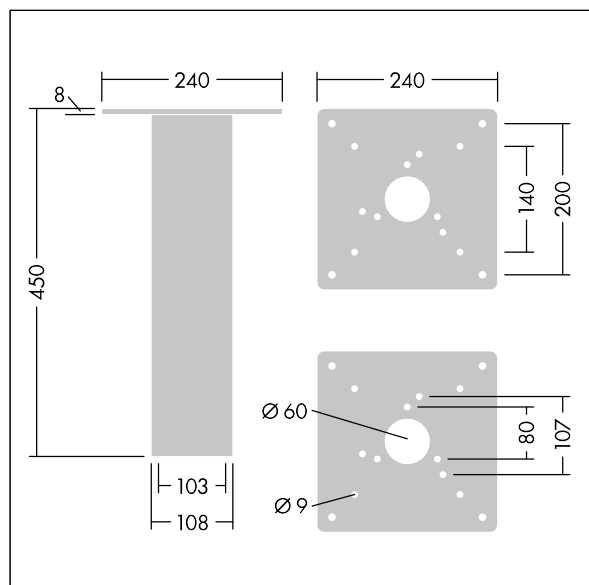

# Raze Bollard

96635554 MGR BASE RAZE/DCO/THOR/CANDLE BOL

THORN

## Raze Bollard

Bakkesokkeladapter for nedgraving av pullerter med flensplate. Bolter medfølger ikke.

TLG\_ACCS\_F\_MRGBASE.jpg

TLG\_BOLL\_M\_BASE.wmf