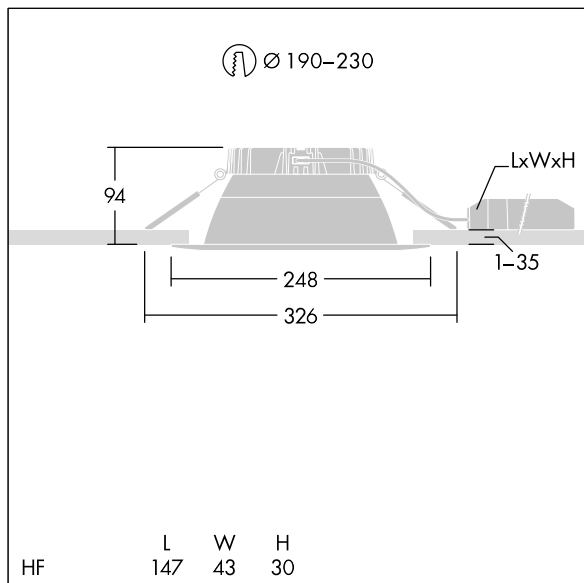

92945653 CETUS3 L 2000-830 HFIX RSB

Cetus

En innfelt LED-downlight for lav høyde. Egnert for takutsparinger Ø190-230 mm for enkel renovering eller rask førstemontering. Ekstern, pluggbar, DALI-dimming LED-driver med DC-funksjonalitet, justerbar 15–100 %, NFC-konfigurerbar, SwitchDIM-kompatibel. Sløyfing mulig. Armaturhus: presstøpt aluminium for varnehåndtering. Avskjerming: polykarbonat, jevn reflektor i matt finish med bred stråle. Reflektor og kant: svært reflekterende polykarbonat av høy kvalitet. Klasse II elektrisk, IP44_IP20. Fjærklemmer egnet for taktykkelsener fra 1 til 35 mm. Med 3000K LED

Mål: Ø248 x 100 mm
 Luminaire input power: 26,9 W
 Lysutbytte fra armatur: 2073 lm
 Armatureffektivitet: 77 lm/W
 Vekt: 0,8 kg

TLG_CTU3_F_L_LED_RSB_Persp.jpg

TLG_CTU3_M_HFL.wmf

Dette produktet inneholder en lyskilde med energieffektivitetsklasse D.