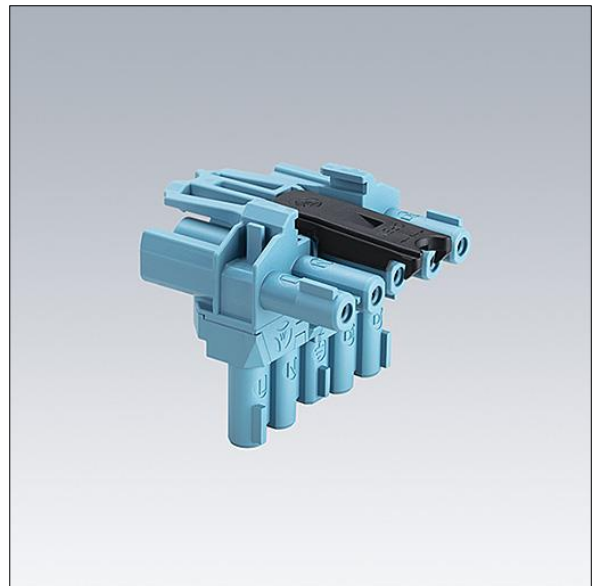

Cetus

96635257 T CONNECTOR WL 5POLE

THORN

Cetus

En 5-polet Wieland T-kobling for sløyfeinstallasjoner på side, type GST18i5 pastellblå.

Vekt: 0,04 kg

TLG_CTU3_F_WL5.jpg