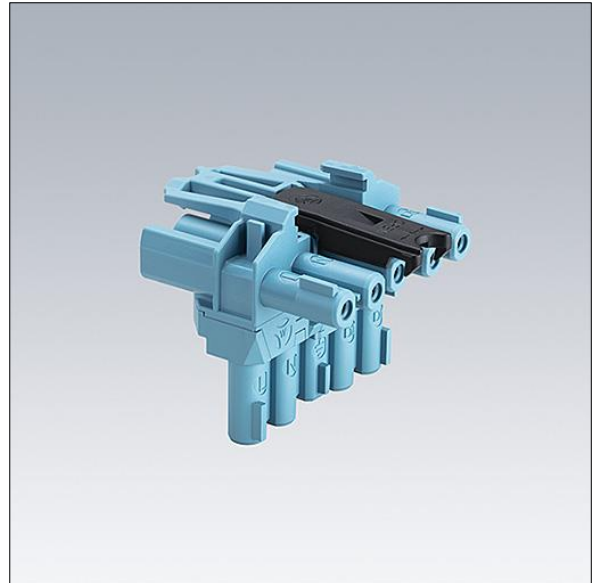

Cetus

96635257 T CONNECTOR WL 5POLE

THORN

Cetus

Connecteur en T Wieland de 5 pôles pour les installations avec repiquage, type GST18i5 bleu pastel.

Poids : 0,04 kg

TLG_CTU3_F_WL5.jpg