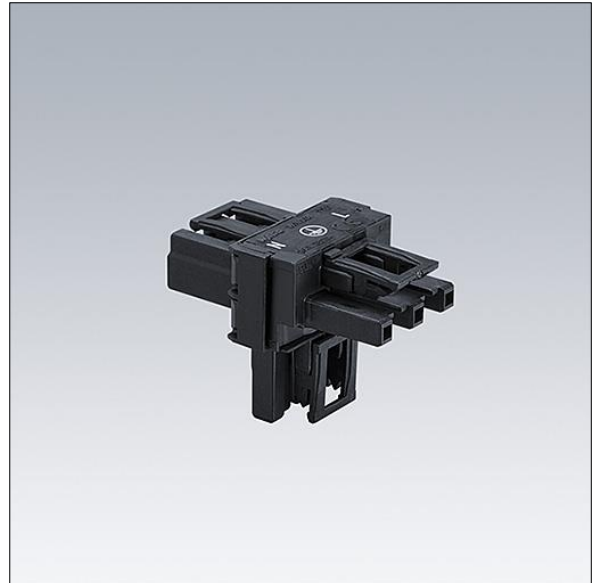

# Cetus

## 96635256 T CONNECTOR WL 3POLE

THORN

### Cetus

En 3-polet Wieland T-kobling for sløyfeinstallasjoner på side, type GST18i3 svart.

Vekt: 0,04 kg

TLG\_CTU3\_F\_WL3\_WO3.jpg