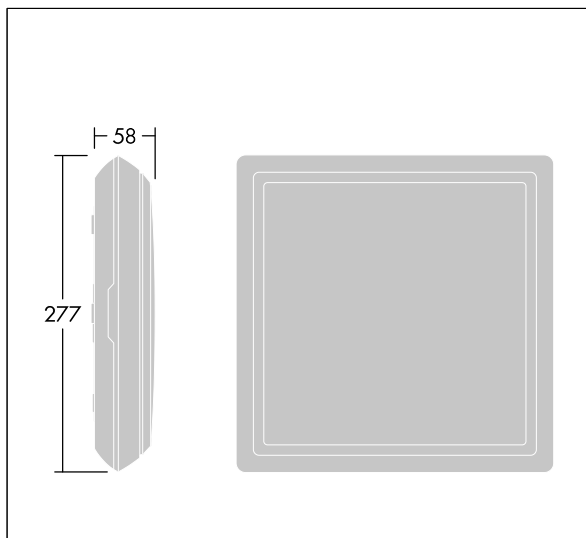

Voyager Square

THORN

96635068 VOY SQUARE 220 P MSW E3D WH SP1-E002-D

Voyager Square

En smal, kvadratisk, utenpåliggende, LED-sikkerhetsskiltarmatur. Armatur med lokal batteriforsyning for 3 timer nødlys i kontinuerlig eller ikke-kontinuerlig modus, med automatisk test (autotest) via armatur, valgfri sentral overvåking via DALI, visning av armaturstatus via status-LED. NFC-grensesnitt for adressering, konfigurering og vedlikehold via PROset Pen (artikkel: 22170290) eller PROset-app, adressering er alternativt også mulig visuelt eller via EZ-adressering. Ikke-konstant og konstant modus angis via bro og NFC-grensesnitt (for Autotest-armaturer, i tilfelle DALI-styrte armaturer skal dette utføres over systemet). Strømforsyning: 220-240 Vac ($\pm 10\%$), 50/60 Hz. Armaturhus: formstøpt polykarbonat. Avskjerming: opal polykarbonat, med limt, preget retningspil (ned) nødutgangspiktogram i henhold til ISO 7010. Jevnt bakgrunnslys på piktogram, luminans $> 500 \text{ cd/m}^2$ i det hvite området og 200 cd/m^2 i gjennomsnitt i nettstrømodus (i henhold til DIN 4844), minimum 2 cd/m^2 i nødmodus (i henhold til EN 1838). Gjenkjennelsesavstand i henhold til EN 1838: 44 m. Elektrisk dobbeltisolert klasse II, IP65, Slagfasthet: IK10. Romtemperatur: 0°C til $+35^\circ\text{C}$. Egnert for direktemontering på vegg. Sløyfing er mulig for kabler opptil $2,5 \text{ mm}^2$. BESA-kompatibel. Litium-jernfosfat-batteri (LFP) med 3 års garanti. Matvaresertifikat (skal brukes i områder med heleballerte matvarer). Armaturen har halogenfrie og silikonfrie ledninger. Armatur med D-symbol (for bruk i miljøer hvor det kan forventes oppsamling av elektrisk ledende støv på armaturen).

Mål: 277 x 277 x 58 mm
Luminaire input power: 5 W
Vekt: 1,15 kg

TLG_VYSQ_F_PDB_D_ON.jpg

Please also consult the additional information on the next page

Voyager Square

96635068 VOY SQUARE 220 P MSW E3D WH SP1-E002-D