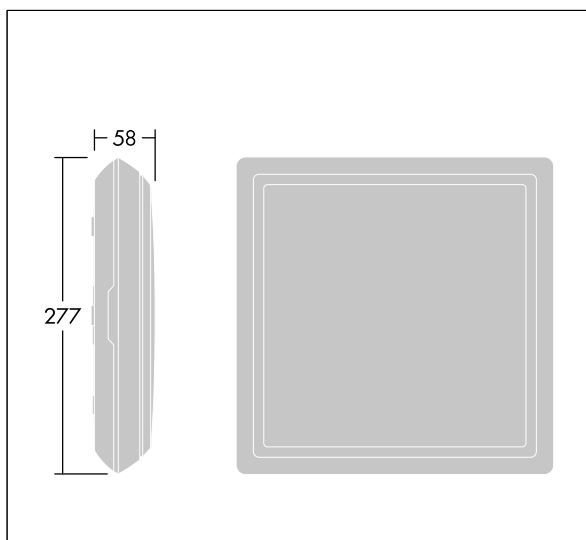

Voyager Square

THORN

96635068 VOY SQUARE 220 P MSW E3D WH SP1-E002-D

Voyager Square

En smal, kvadratisk, utenpåliggende, LED-sikkerhetsskiltarmatur. Armatur med lokal batteriforsyning for 3 timer nødlys i kontinuerlig eller ikke-kontinuerlig modus, med automatisk test (autotest) via armatur, valgfri sentral overvåking via DALI, visning av armaturstatus via status-LED. NFC-grensesnitt for adressering, konfigurering og vedlikehold via PROset Pen (artikkel: 22170290) eller PROset-app, adressering er alternativt også mulig visuelt eller via EZ-adressering. Ikke-konstant og konstant modus angis via bro og NFC-grensesnitt (for Autotest-armaturer, i tilfelle DALI-styrte armaturer skal dette utføres over systemet). Strømforsyning: 220-240 Vac ($\pm 10\%$), 50/60 Hz. Armaturhus: formstøpt polykarbonat. Avskjerming: opal polykarbonat, med limt, preget retningspil (ned) nødutgangspiktogram i henhold til ISO 7010. Jevnt bakgrunnslys på piktogram, luminans $> 500 \text{ cd/m}^2$ i det hvite området og 200 cd/m^2 i gjennomsnitt i nettstrømodus (i henhold til DIN 4844), minimum 2 cd/m^2 i nødmodus (i henhold til EN 1838). Gjenkjennelsesavstand i henhold til EN 1838: 44 m. Elektrisk dobbeltisolert klasse II, IP65, Slagfasthet: IK10. Romtemperatur: 0°C til $+35^\circ\text{C}$. Egnert for direktemontering på vegg. Sløyfing er mulig for kabler opptil $2,5 \text{ mm}^2$. BESA-kompatibel. Litium-jernfosfat-batteri (LFP) med 3 års garanti. Matvaresertifikat (skal brukes i områder med heleballerte matvarer). Armaturen har halogenfrie og silikonfrie ledninger. Armatur med D-symbol (for bruk i miljøer hvor det kan forventes oppsamling av elektrisk ledende støv på armaturen).

Mål: 277 x 277 x 58 mm
Luminaire input power: 5 W
Vekt: 1,15 kg

TLG_VYSQ_F_PDB_D_ON.jpg

Please also consult the additional information on the next page

Voyager Square

96635068 VOY SQUARE 220 P MSW E3D WH SP1-E002-D