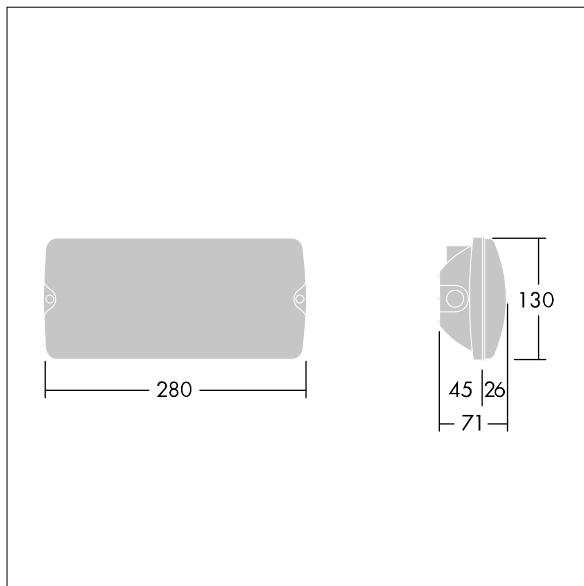

Voyager Solid

96634865 VOYAGER SOLID MS E3D-S WH

THORN

IEC EN 60598-1 RG 1	IP65	IK07	CE	T _a 5 40
---------------------------	------	------	----	------------------------

Voyager Solid

Utenpåliggende LED-nødlysarmatur for tak og vegg. Elektronisk forkobling, uten dimming med 3-timers batteri-backup med selvtest / DALI adresserbar test. Armaturhus: liten størrelse, hvit polykarbonat. Deksel: gjennomsiktig polykarbonat. Klasse II elektrisk, IP65. Innvendige ISO-piktogrammer tilgjengelig for 23 m leseavstand (96634866, bestilles separat).

Mål: 280 x 130 x 71 mm
Luminaire input power: 3 W
Vekt: 0,6 kg

TLG_VYSO_F_OPS.jpg

TLG_VYSO_M_LDS.wmf

Alle verdier merket med * er merkeverdi. Thorn bruker utprøvde og testede komponenter fra ledende leverandører, men det kan skje enkelttilfeller av teknologirelatert svikt i individuelle LED i løpet av beregnet levetid for produktet. Internasjonale standarder setter toleransen i innledende fluks og tilkoblet effekt til $\pm 10\%$. Med mindre annet er oppgitt, gjelder verdiene for en omgivelsestemperatur på 25 °C.