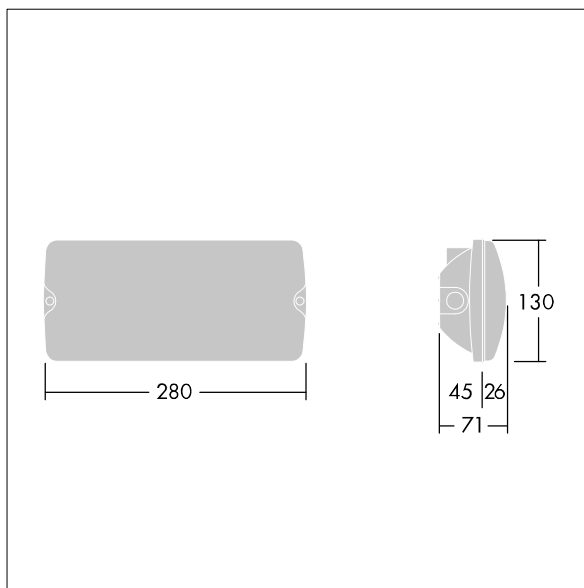

# Voyager Solid

96634865 VOYAGER SOLID MS E3D-S WH

THORN

IEC EN 60598-1 RG 1	IP65	IK07	CE	T <sub>a</sub> 5 40
---------------------------	------	------	----	------------------------

## Voyager Solid

Utenpåliggende LED-nødlysarmatur for tak og vegg. Elektronisk forkobling, uten dimming med 3-timers batteri-backup med selvtest / DALI adresserbar test. Armaturhus: liten størrelse, hvit polykarbonat. Deksel: gjennomsiktig polykarbonat. Klasse II elektrisk, IP65. Innvendige ISO-piktogrammer tilgjengelig for 23 m leseavstand (96634866, bestilles separat).

Mål: 280 x 130 x 71 mm  
Luminaire input power: 3 W  
Vekt: 0,6 kg

TLG\_VYSO\_F\_OPS.jpg

TLG\_VYSO\_M\_LDS.wmf

Alle verdier merket med \* er merkeverdi. Thorn bruker utprøvde og testede komponenter fra ledende leverandører, men det kan skje enkelttilfeller av teknologirelatert svikt i individuelle LED i løpet av beregnet levetid for produktet. Internasjonale standarder setter toleransen i innledende fluks og tilkoblet effekt til  $\pm 10\%$ . Med mindre annet er oppgitt, gjelder verdiene for en omgivelsestemperatur på 25 °C.