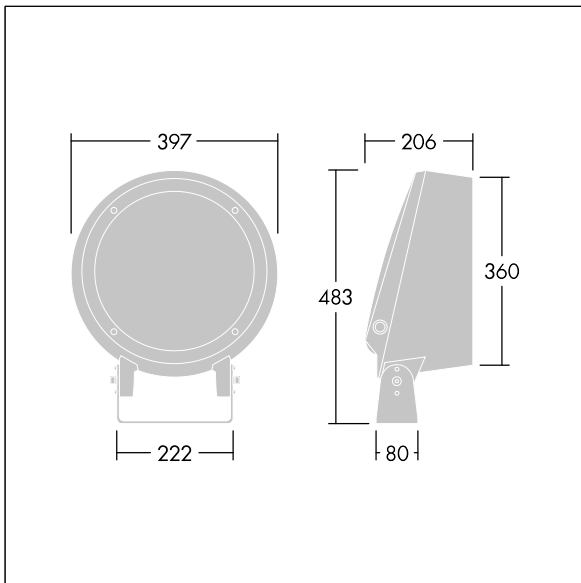

Contrast

THORN

92926643 CONT3 52L105 722 NB HFX 6K ANT

Contrast

En stort arkitektonisk Brakettmontert LED-flomlys med 52 LED som drives av 1050 mA og med smalstrålende-lysfordeling. LED-driver, DALI-2-dimming. Klasse II elektrisk, IP66, IK08. Armaturhus: presstøpt aluminium (EN AC-44300), pulverlakkert, teksturert antracitgrå (nær RAL7043). Kompatibel med kystklima. Glass: herdet, 5 mm tykk. Tetningsring: EPDM. Skruer: geomet. Med 2200K LED

Mål: Ø397 x 206 mm
Luminaire input power: 166 W
Lysutbytte fra armatur: 15347 lm
Armatureffektivitet: 92 lm/W
Vekt: 13,2 kg

TLG_CON3_F_M_52L.jpg

TLG_CONL_M_36-52L.wmf

Dette produktet inneholder en lyskilde med energieffektivitetsklasse E.