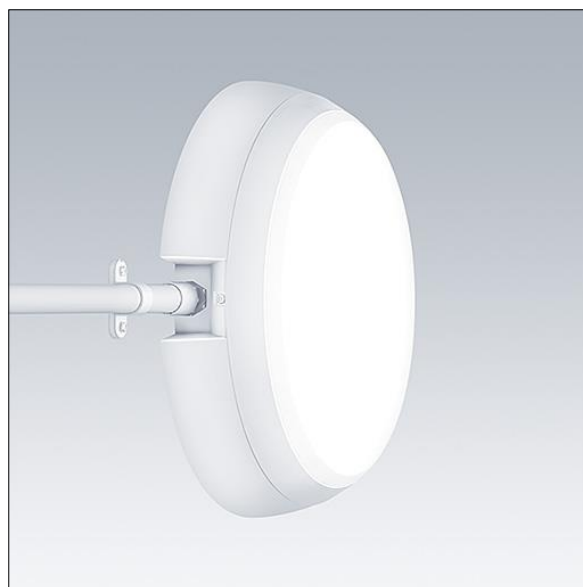

96634053 KAT RD SE 2200-840 HFI

	IP65		IK10					850°C	T_a -15 +35
---	------	---	------	---	---	---	---	-------	------------------

Katona

En rund funksjonell LED-armatur med dypt armaturhus for kablingsmulighet for utliggerarm, kan brukes med opptil Ø20mm påbygd kabelkanal. DALI-dimming LED-driver. Armaturhus: polykarbonat. Avskjerming: opal polykarbonat. Elektrisk dobbeltisolert klasse II, IP65, IK10. Med 4000K LED. Egnert for direktemontering på vegg eller i tak. Sløyfing er mulig for kabler opptil 2,5 mm². BESA-kompatibel.

Mål: Ø328 x 84 mm
 Luminaire input power: 22,1 W
 Lysutbytte fra armatur: 2150 lm
 Armatureffektivitet: 97 lm/W
 Vekt: 1,3 kg

TLG_KATO_F_RD_deep_PDB.jpg

TLG_KATO_M_RD_FRAME_LDS.wmf

Dette produktet inneholder en lyskilde med energieffektivitetsklasse C.