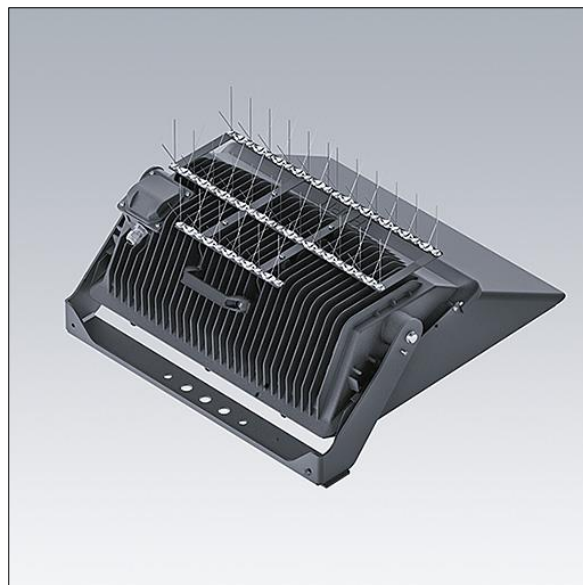

## 96633431 CHAMPION LED BIRD DETERRENT

THORN

### Champion

Dette er en støtte dekket med pigger, som monteres oppå lyskasteren for å forhindre at fugler lander på den. Fugleskitt kan skade lakken, og i kystklima føre til korrosjon. Dette tilbehøret er obligatorisk i kystklima.