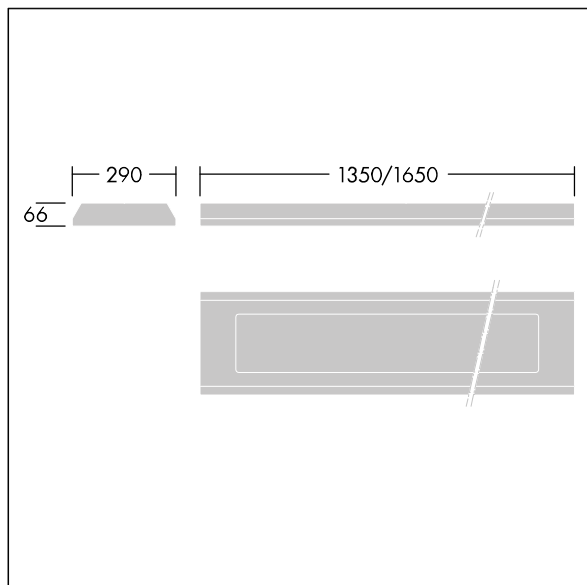

96633061 DUROLIGHT-S 4100-840 HF L1350

IP65	IK10					850°C		170Nm	T _a -25 +50
------	------	--	--	--	--	-------	--	-------	---------------------------

Durolight

Vandalsikker Utenpåliggende montering LED-armatur.
Elektronisk forkobling, uten dimming. IP65, IK10, Klasse I elektrisk. Armaturhus: 2 mm stålplate lakkert hvit (nær RAL9016). Tetningsring: aldersbestandig uretanplastsikum. Avskjerming: 3 mm tykk polykarbonat med enestående motstandsdyktig, tilkoblet og festet til armaturhuset med hærverkbeskyttede skruer i rustfritt stål med to hull. Med 4000K LED

Mål: 1350 x 290 x 66 mm
Luminaire input power: 38 W
Lysutbytte fra armatur: 4100 lm
Armatureffektivitet: 108 lm/W
Vekt: 15 kg

TLG_DURO_F_MCE.jpg

TLG_DURO_M_LDS.wmf

Dette produktet inneholder en lyskilde med energieffektivitetsklasse C.