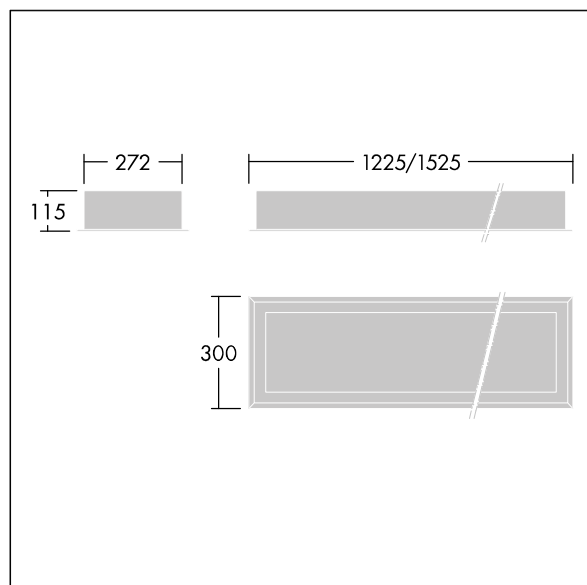

IP65	IK10					850 °C		T _a -25 +50
------	------	--	--	--	--	--------	--	---------------------------

Durolight

Luminaire LED anti-vandale Encastré. Electronique, non gradable circuit d'éclairage de secours, test manuel, 3 heures. IP65, IK10 jusqu'à 170 joules, Classe électrique I. Corps : tôle d'acier 2mm laqué blanc (similaire à RAL9016). Joint : Mousse de polyuréthane anti-vieillessement. Diffuseur : Polycarbonate (PC) de 3mm d'épaisseur avec résistance exceptionnelle aux impacts, et fixé par des vis anti-vandales à deux trous en Acier inox. Livré avec LED 3 000 K

Dimensions : 1225 x 300 x 115 mm
Puissance du luminaire: 37,6 W
Flux lumineux du luminaire: 4081 lm
Efficacité lumineuse du luminaire: 109 lm/W
Poids : 14 kg

TLG_DURO_F_MRE.jpg

TLG_DURO_M_LDR.wmf

Ce produit contient une source lumineuse de classe d'efficacité énergétique C.