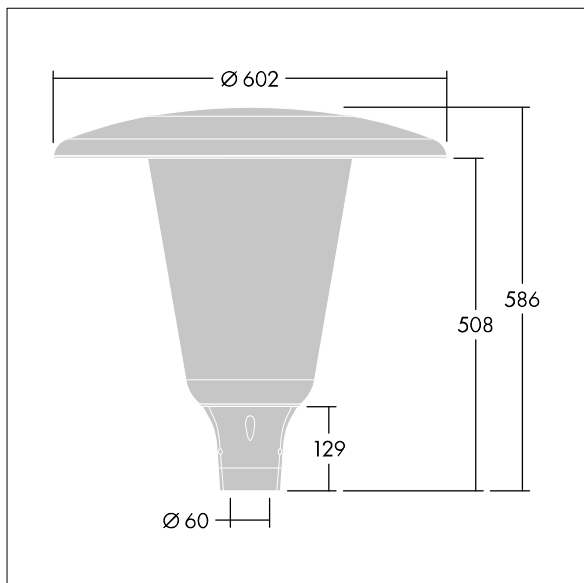

# THORN

96632765 ARW 24L70-740 WSC CL CL2 W5 T60 ANT

## Aerie

En diskre, mastetoppmontert LED-armatur med en tidløs design. LED-driver for 24 LED, drevet av 700mA med Bredstrålende gatekomfort (asymmetrisk) fordeling. Klasse II elektrisk, IP66, IK10. Toppskjerm og sokkel: korrosjonsbestandig presstøpt pulverlakkert aluminium egnet for C5-miljøer, med teksturert antracitgrå (nær RAL7043) finish. Avskjerming: bred UV-stabilisert, polykarbonat med klar finish. Med 4000K LED. Montering på mast på Ø60 mm mast. Ferdigkablet med 5 m kabel.

Mål: Ø602 x 586 mm  
Luminaire input power: 51 W  
Lysutbytte fra armatur: 7796 lm  
Armatureffektivitet: 153 lm/W  
Vekt: 10,95 kg  
Vindflate: 0.172 m<sup>2</sup>

TLG\_AERI\_F\_W\_CL.jpg

TLG\_AERI\_M\_T60\_W.wmf