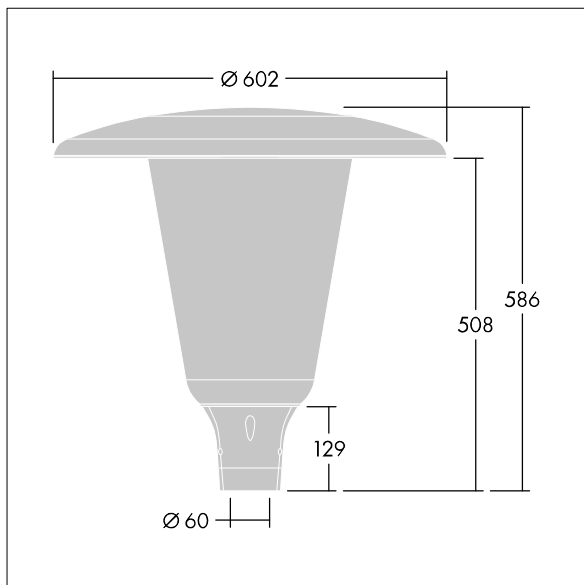

# THORN

96632765 ARW 24L70-740 WSC CL CL2 W5 T60 ANT

## Aerie

En diskre, mastetoppmontert LED-armatur med en tidløs design. LED-driver for 24 LED, drevet av 700mA med Bredstrålende gatekomfort (asymmetrisk) fordeling. Klasse II elektrisk, IP66, IK10. Toppskjerm og sokkel: korrosjonsbestandig presstøpt pulverlakkert aluminium egnet for C5-miljøer, med teksturert antracitgrå (nær RAL7043) finish. Avskjerming: bred UV-stabilisert, polykarbonat med klar finish. Med 4000K LED. Montering på mast på Ø60 mm mast. Ferdigkablet med 5 m kabel.

Mål: Ø602 x 586 mm  
Luminaire input power: 51 W  
Lysutbytte fra armatur: 7796 lm  
Armatureffektivitet: 153 lm/W  
Vekt: 10,95 kg  
Vindflate: 0.172 m<sup>2</sup>

TLG\_AERI\_F\_W\_CL.jpg

TLG\_AERI\_M\_T60\_W.wmf