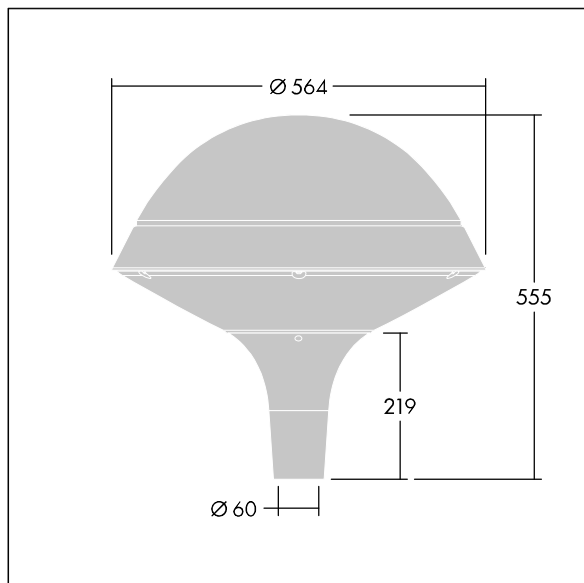

Plurio

THORN

96668703 PLI R 24L50-722-40 R/S T60 CL2 ANT

Plurio

Plurio Indirect: En dekorativ LED-armatur for montering på mast med rotasjonssymmetrisk lysfordeling. LED-driver med 24 LED som drives ved 500mA. Klasse II elektrisk, IP66, IK08. Sokkel: støpt aluminium, pulverlakkert antracitgrå (nær RAL7043). Toppskjerm: rund form, aluminium, teksturert antracitgrå (nær RAL7043). Avskjerming: UV-stabilisert, klar polykarbonat med prismer som minsker blanding. Indirekte, reflektorbasert optikk. Komplet med 2200-4000K NightTune LED. Montering på mast på Ø60 mm mast.

Opplysemisjon på under 1 %.

Mål: Ø564 x 555 mm
Luminaire input power: 36 W
Lysutbytte fra armatur: 3932 lm
Armatureffektivitet: 109 lm/W
Vekt: 9,5 kg
Vindflate: 0.191 m²

TLG_PLRL_F_IRC_ANT.jpg

TLG_PLRL_M_IRC_T60.wmf