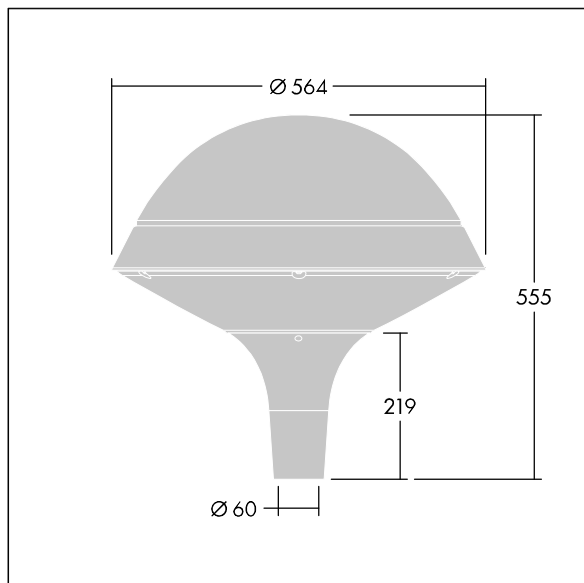

Opplysemisjon på under 1 %.

Mål: Ø564 x 555 mm  
Luminaire input power: 36 W  
Lysutbytte fra armatur: 3932 lm  
Armatureffektivitet: 109 lm/W  
Vekt: 9,5 kg  
Vindflate: 0.191 m<sup>2</sup>

TLG\_PLRL\_F\_IRC\_ANT.jpg