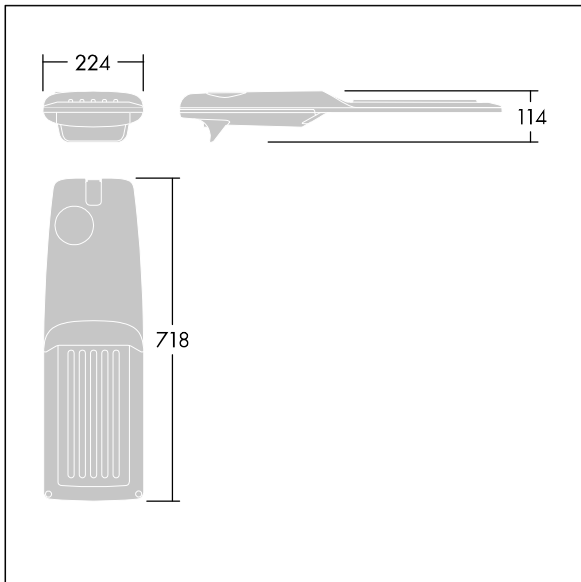

## Isaro Pro

Lanterne d'éclairage routier LED moderne (Medium) avec 48 LED alimentées en 350mA avec une optique Rue large. Programmable Driver. Classe électrique II, IP66, IK09.  
Corps : aluminium (EN AC-44300) fonderie, thermopoudré gris anthracite 900 sablé texturé. Emmanchement : aluminium (EN AC-44300), fonderie thermopoudré texturé gris anthracite 900 sablé. Fermeture : verre ép. 5 mm.  
Visserie : Acier inox. Livré avec un adaptateur d'emmanchement Ø 60 mm qui convient pour montage top (inclinaison 0°/5°/10°/15°/20°) ou latéral (inclinaison -15°/-10°/-5°/0°/5°/10°/15°). Equipé d'un 50% circuit de réduction de puissance, qui entre en vigueur 3 heures avant et 5 heures après un minuit calculé. Il peut être désactivé à l'installation avec un interrupteur interne facilement accessible. Livré avec LED 4 000 K. Protection contre les surtensions : 10 kV en mode commun single pulse et 8 kV en mode commun multipulse; 6 kV en mode différentiel multipulse. Si un système DALI est connecté: 6 kV en mode mode commun et mode différentiel multipulse.

TLG\_ISRP\_F\_M\_PDB\_ANT.jpg

Dimensions : 718 x 224 x 114 mm  
Puissance du luminaire: 49,5 W  
Flux lumineux du luminaire: 8341 lm  
Efficacité lumineuse du luminaire: 169 lm/W  
Poids : 7,4 kg  
Scx : 0.066 m<sup>2</sup>