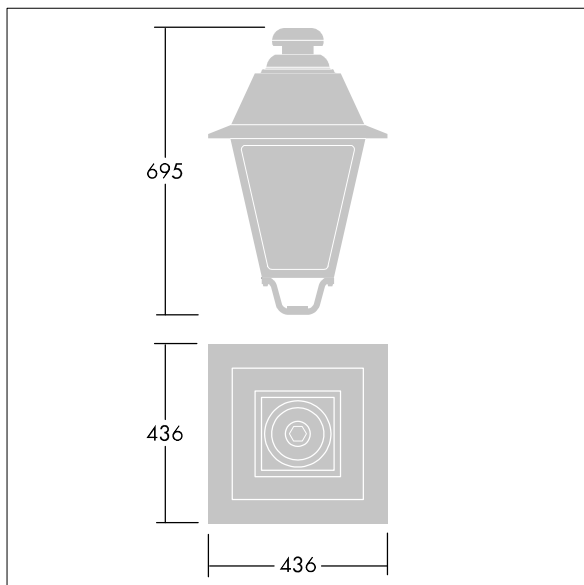

EP 445

THORN

96631762 EP445 36L70-730 CD-A BPS CL2 W5M MTP

IP66

IK08

EP 445

En armatur i 1800-tallsstil med 36 LED med skiftbar drivstrøm og Gate- og komfortoptikk. Montering på mastetopp. Utstyrt med krets for strømreduksjon, profil velges av dreiebryter. Klasse II elektrisk, IP66, IK08. Armaturhus: presstøpt aluminium, lakkert sort (nær RAL9005) teksturert. Avskjerming: 4 mm tykk klar glass. Ferdigkablet med 5 m kabel. Med 3000K LED

Mål: 436 x 436 x 695 mm
Luminaire input power: 78 W
Vekt: 9,7 kg
Vindflate: 0.19 m²

TLG_EP44_F_MTP.jpg

TLG_EP44_M_MTP.wmf

Dette produktet inneholder en lyskilde med energieffektivitetsklasse D.

Alle verdier merket med * er merkeverdi. Thorn bruker utprøvde og testede komponenter fra ledende leverandører, men det kan skje enkelttilfeller av teknologirelatert svikt i individuelle LED i løpet av beregnet levetid for produktet. Internasjonale standarder setter toleransen i innledende fluks og tilkoblet effekt til $\pm 10\%$. Med mindre annet er oppgitt, gjelder verdiene for en omgivelsestemperatur på 25 °C.