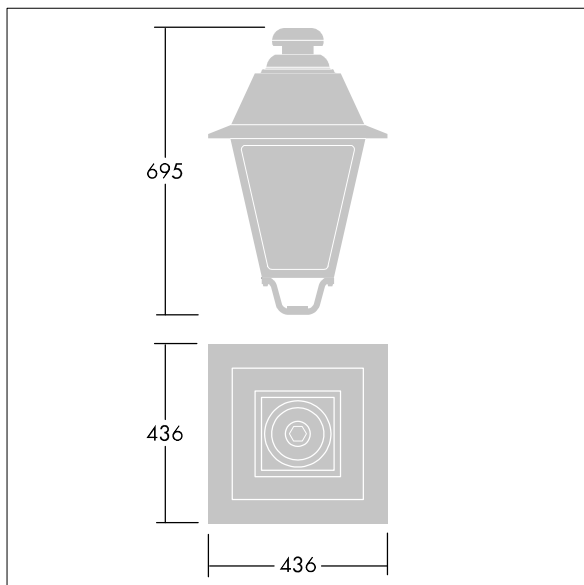

EP 445

THORN

96631762 EP445 36L70-730 CD-A BPS CL2 W5M MTP

EP 445

En armatur i 1800-tallsstil med 36 LED med skiftbar drivstrøm og Gate- og komfortoptikk. Montering på mastetopp. Utstyrt med krets for strømreduksjon, profil velges av dreiebryter. Klasse II elektrisk, IP66, IK08. Armaturhus: presstøpt aluminium, lakkert sort (nær RAL9005) teksturert. Avskjerming: 4 mm tykk klar glass. Ferdigkablet med 5 m kabel. Med 3000K LED

Mål: 436 x 436 x 695 mm
Luminaire input power: 78 W
Vekt: 9,7 kg
Vindflate: 0.19 m²

TLG_EP44_F_MTP.jpg

TLG_EP44_M_MTP.wmf

Dette produktet inneholder en lyskilde med energieffektivitetsklasse D.

Alle verdier merket med * er merkeverdi. Thorn bruker utprøvde og testede komponenter fra ledende leverandører, men det kan skje enkelttilfeller av teknologirelatert svikt i individuelle LED i løpet av beregnet levetid for produktet. Internasjonale standarder setter toleransen i innledende fluks og tilkoblet effekt til $\pm 10\%$. Med mindre annet er oppgitt, gjelder verdiene for en omgivelsestemperatur på 25 °C.