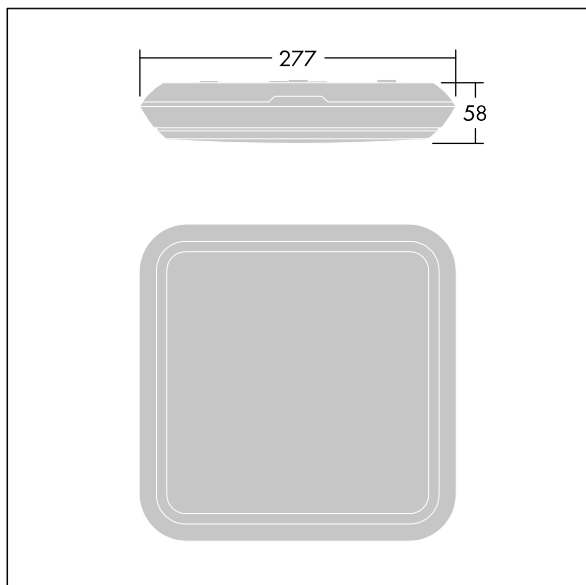

3315209 / 96629368 KAT SQ 1000-840 HF

Katona

En svært smal kvadratisk funksjonell LED-armatur. Fast ytelse LED-driver. Armaturhus: polykarbonat. Avskjerming: opal polykarbonat. Elektrisk dobbeltisolert klasse II, IP65, IK10. Med 4000K LED. Velegnet for direkte montering på vegg eller i tak. Sløyfing er mulig for kabler opptil 2,5 mm².

Mål: 277 x 277 x 58 mm
 Luminaire input power: 8,3 W
 Lysutbytte fra armatur: 1000 lm
 Armatureffektivitet: 120 lm/W
 Vekt: 0,96 kg

TLG_KATO_F_SQ_PDB.jpg

TLG_KATO_M_SQ_LDS.wmf

Dette produktet inneholder en lyskilde med energieffektivitetsklasse C.

Katona

3315209 / 96629368 KAT SQ 1000-840 HF

THORN