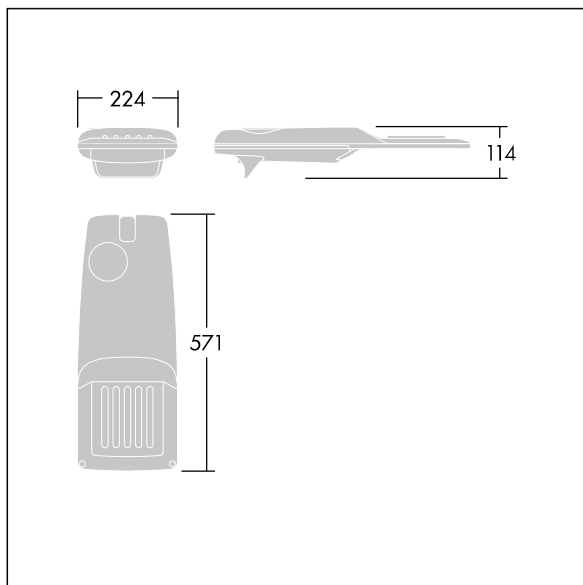

Isaro Pro

Lanterne d'éclairage routier LED moderne (Small) avec 24 LED alimentées en 500mA avec une optique Route large. Programmable Driver. Classe électrique II, IP66, IK09.
 Corps : aluminium (EN AC-44300) fonderie, thermopoudré gris anthracite 900 sablé texturé. Emmanchement : aluminium (EN AC-44300), fonderie thermopoudré gris anthracite 900 sablé. Fermeture : verre ép. 5 mm. Visserie : Acier inox. Livré avec un adaptateur d'emmanchement Ø 76 mm qui convient pour montage top (inclinaison 0°/5°/10°/15°/20°) ou latéral (inclinaison -15°/-10°/-5°/0°/5°/10°/15°). Equipé d'un 50% circuit de réduction de puissance, qui entre en vigueur 3 heures avant et 5 heures après un minuit calculé. Il peut être désactivé à l'installation avec un interrupteur interne facilement accessible. Livré avec LED 4 000 K. Protection contre les surtensions : 10 kV en mode commun single pulse et 8 kV en mode commun multipulse; 6 kV en mode différentiel multipulse. Si un système DALI est connecté: 6 kV en mode mode commun et mode différentiel multipulse.

TLG_ISRP_F_PDB_ANT.jpg

Dimensions : 571 x 224 x 114 mm
 Puissance du luminaire: 36,1 W
 Flux lumineux du luminaire: 5905 lm
 Efficacité lumineuse du luminaire: 164 lm/W
 Poids : 5,53 kg
 Scx : 0.05 m²

TLG_ISRP_M_LD1.wmf