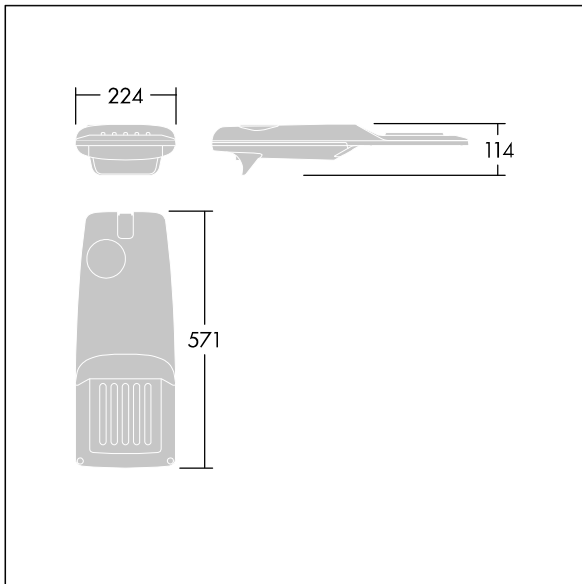

Isaro Pro

Lanterne d'éclairage routier LED moderne (Small) avec 24 LED alimentées en 350mA avec une optique Route large. Programmable Driver. Classe électrique II, IP66, IK09.
Corps : aluminium (EN AC-44300) fonderie, thermopoudré gris anthracite 900 sablé texturé. Emmanchement : aluminium (EN AC-44300), fonderie thermopoudré gris anthracite 900 sablé. Fermeture : verre ép. 5 mm. Visserie : Acier inox. Livré avec un adaptateur d'emmanchement Ø 76 mm qui convient pour montage top (inclinaison 0°/5°/10°/15°/20°) ou latéral (inclinaison -15°/-10°/-5°/0°/5°/10°/15°). Equipé d'un 50% circuit de réduction de puissance, qui entre en vigueur 3 heures avant et 5 heures après un minuit calculé. Il peut être désactivé à l'installation avec un interrupteur interne facilement accessible. Livré avec LED 4 000 K. Protection contre les surtensions : 10 kV en mode commun single pulse et 8 kV en mode commun multipulse; 6 kV en mode différentiel multipulse. Si un système DALI est connecté: 6 kV en mode mode commun et mode différentiel multipulse.

TLG_ISRP_F_PDB_ANT.jpg

Dimensions : 571 x 224 x 114 mm
Puissance du luminaire: 25,7 W
Flux lumineux du luminaire: 4288 lm
Efficacité lumineuse du luminaire: 167 lm/W
Poids : 5,53 kg
Scx : 0.05 m²

TLG_ISRP_M_LD1.wmf