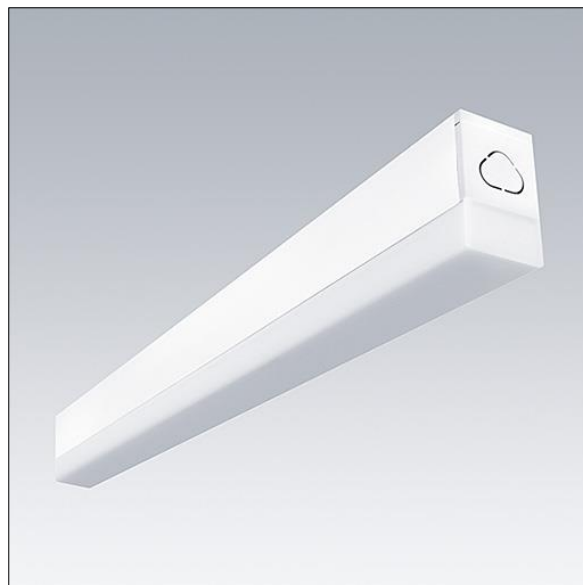

# Equaline Mini

96630781 EQUAMINI L580 LED2100-840 HFX

THORN

IP20 IK06      T<sub>a</sub>35

## Equaline Mini

En smal Utenpåliggende montering LED-lyslisterarmatur. Elektronisk, Forkoblingsutstyr med DALI-dimming. Klasse I elektrisk. IP20, IK06. Armaturhus: ekstrudert aluminium anodisert finish. Avskjerming: opal polykarbonatplast. Endestykke: Tofarget sprøytet polykarbonatplast. Elektrisk tilkobling via luke bak på armaturhuset. Rekkemontering mulig. Med 4000K LED

Mål: 580 x 37 x 60 mm  
Luminaire input power: 18,8 W  
Lysutbytte fra armatur: 2189 lm  
Armatureffektivitet: 116 lm/W  
Vekt: 0,75 kg

TLG\_EQUM\_F\_ST.jpg

TLG\_EQUM\_M\_LD1.wmf

Dette produktet inneholder en lyskilde med energieffektivitetsklasse C.