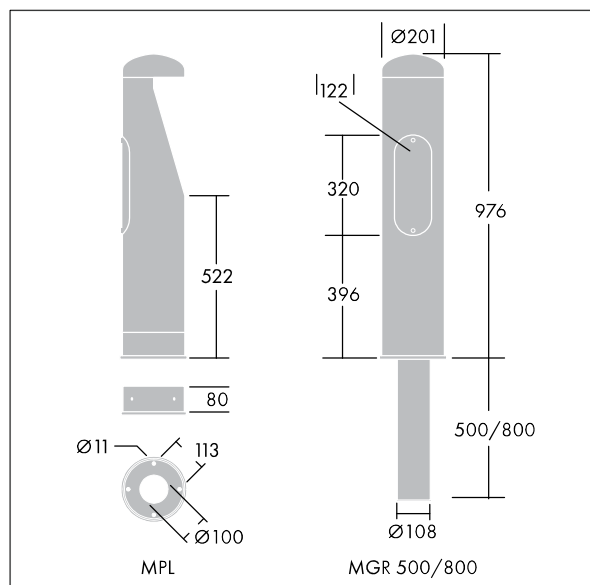

Urba pullert

96275588 URBA BOLLARD 4L105 730 CL2

THORN

ISO 9223 C3	ida BLACK SKY APPROVED	IP65		CE			650 °C
----------------	---------------------------	------	--	----	--	--	--------

Urba pullert

En dekorativ LED-pullert. Elektronisk forkobling, uten dimming. Klasse II elektrisk, IP65, IK10. Armaturhus og dekkring: lavkarbon stål, elektro-plattert sink, sort finish (RAL 9005). Avskjerming: klar 5 mm polykarbonatplate. Montert i flens eller bakke med baser som bestilles separat. Med 3000K LED.

Mål: Ø200 x 970 mm
Luminaire input power: 15 W
Lysutbytte fra armatur: 1009 lm
Armatureffektivitet: 67 lm/W
Vekt: 12,9 kg

TLG_TEA1_F_PDB.jpg

TLG_TEA1_M_LD1.wmf

Dette produktet inneholder en lyskilde med energieffektivitetsklasse D.

Urba pullert

96275588 URBA BOLLARD 4L105 730 CL2

THORN