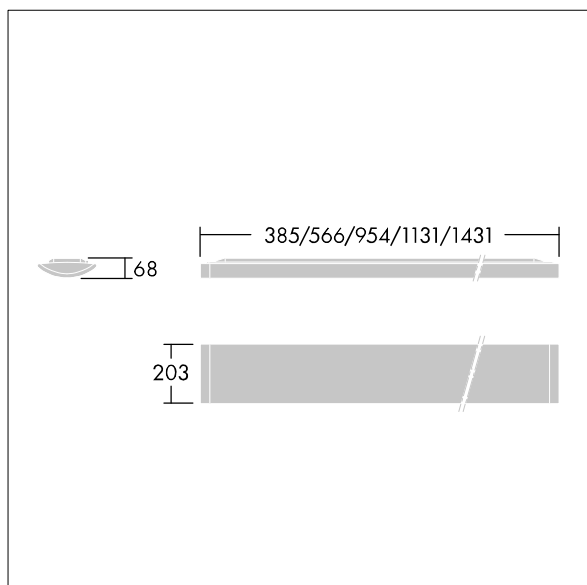

IQ Wave SP

96629775 IQ WAVE INFILL 1131 WH

THORN

IQ Wave SP

Utfyllingspanel for utenpåliggende/pendlet IQ Wave-armatur. Armaturhus: polykarbonat med en hvit (nær RAL9016) finish. Basebrett: lakkert hvit (nær RAL9016) stål. Tilkoblingssett kreves for å koble til hver armatur (se Tilbehør).

Lengde: 1131 mm

Vekt: 3,8 kg

TLG_IQSU_F_FL11.jpg

TLG_IQSU_M_INF.wmf