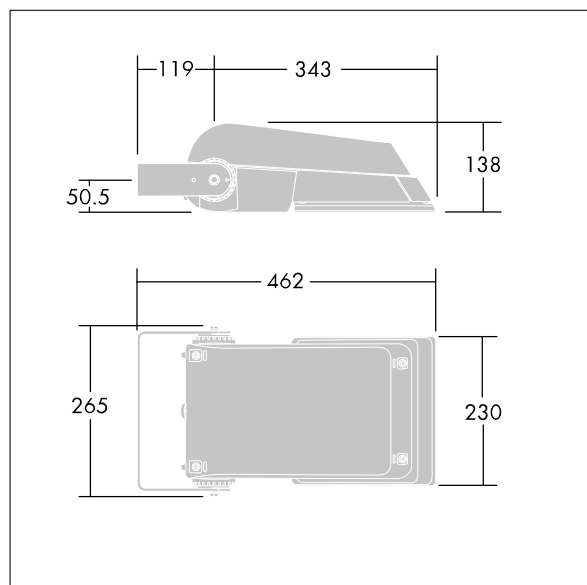

Areaflood Pro

THORN

96644791 AFP S 36L50-740 A4 BS 3550 CL2 GY

ISO 9223 C5		IP66	IK08						T _a -25 +35
----------------	--	------	------	--	--	--	--	--	---------------------------

Areaflood Pro

En kompakt og lett LED-lyskaster for mange bruksområder. Med liten armaturhus. driver 36 LED ved 500mA med asymmetrisk 40° lysfordeling. IP66, IK08, Klasse II elektrisk. Armaturhus: presstøpt aluminium (EN AC-44300), Lysegrå 150 sandstrukturert (likner RAL9006).. Avskjerming: 4 mm tykk herdet glass. Justerbar monteringsbøyle medfølger, Med 4000K LED.

Ikke kompatibel med UrbaSens-systemer.

Mål: 462 x 265 x 139 mm
Luminaire input power: 55 W
Lysutbytte fra armatur: 8731 lm
Armatureffektivitet: 159 lm/W
Vekt: 6,3 kg
Vindflate: 0.05 m²

TLG_AFLP_F_SMALLPDB.jpg