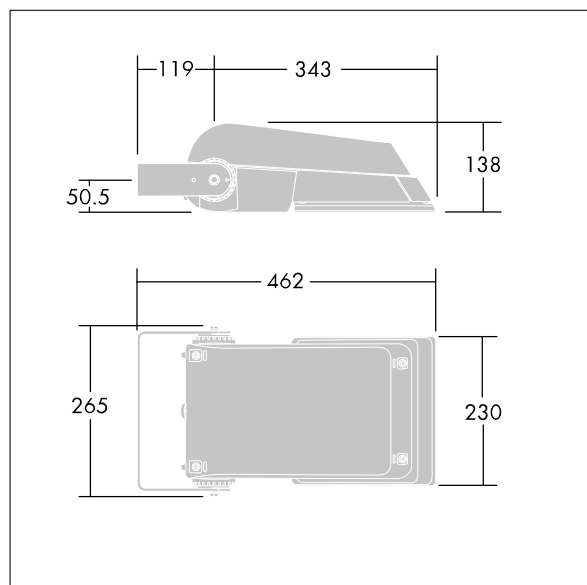

Areaflood Pro

THORN

96644791 AFP S 36L50-740 A4 BS 3550 CL2 GY

ISO 9223 C5		IP66	IK08						Ta-25 +35
----------------	--	------	------	--	--	--	--	--	--------------

Areaflood Pro

En kompakt og lett LED-lyskaster for mange bruksområder. Med liten armaturhus. driver 36 LED ved 500mA med asymmetrisk 40° lysfordeling. IP66, IK08, Klasse II elektrisk. Armaturhus: presstøpt aluminium (EN AC-44300), Lysegrå 150 sandstrukturert (likner RAL9006).. Avskjerming: 4 mm tykk herdet glass. Justerbar monteringsbøyle medfølger, Med 4000K LED.

Ikke kompatibel med UrbaSens-systemer.

Mål: 462 x 265 x 139 mm
Luminaire input power: 55 W
Lysutbytte fra armatur: 8731 lm
Armatureffektivitet: 159 lm/W
Vekt: 6,3 kg
Vindflate: 0.05 m²

TLG_AFLP_F_SMALLPDB.jpg