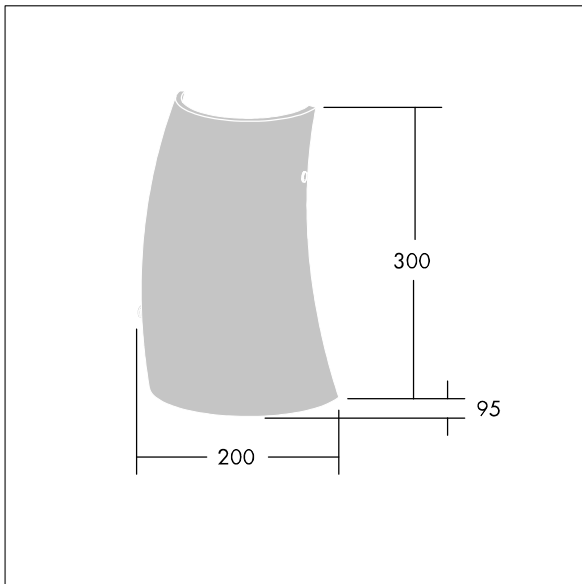

96642768 LYRIC DECO LED1550-840 HF MWA-L OP

En stilig, avrundet og rørformet veggmontert LED-armatur med uten dimming. Klasse I elektrisk, IP20. Avskjerming: opal glass. Med 4000K LED.

Mål: 200 x 95 x 300 mm
 Luminaire input power: 12,4 W
 Lysutbytte fra armatur: 1550 lm
 Armatureffektivitet: 125 lm/W
 Vekt: 1,4 kg

TLG_LYRD_F_WALLPDB.jpg

TLG_LYRD_M_DX_AP02.wmf

Dette produktet inneholder en lyskilde med energieffektivitetsklasse C.

96642768 LYRIC DECO LED1550-840 HF MWA-L OP