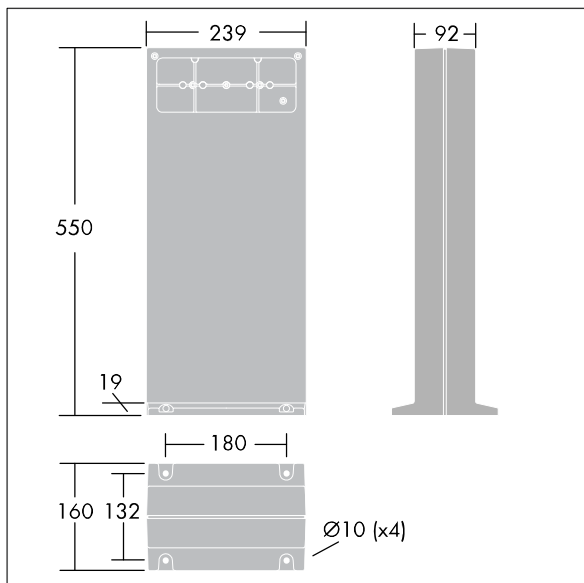

### Linn

Pullertmonteringstilbehør for rektangulære Linn-armaturer.  
Armaturhus: presstøpt aluminium, pulverlakkert mørkegrå.

Mål: 239 x 92 x 550 mm  
Vekt: 4,35 kg

TLG\_LINN\_F\_PDB.jpg

TLG\_LINN\_M\_LDBOLCOMF.wmf