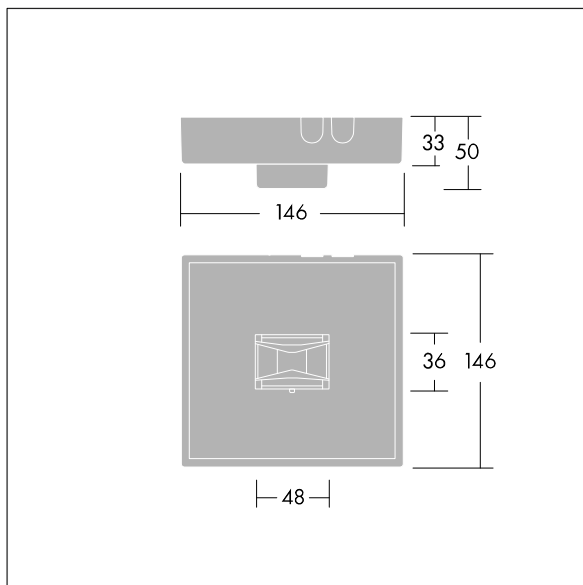

Luminaire input power: 4 W
Mål: 146 x 146 x 34 mm
Vekt: 1 kg

TLG_VSTR_F_MSC_side_ExD_ESC_WH.jpg

TLG_VYLD_M_MCE ROUTE.wmf

Alle verdier merket med * er merkeverdi. Thorn bruker utprøvde og testede komponenter fra ledende leverandører, men det kan skje enkelttilfeller av teknologirelatert svikt i individuelle LED i løpet av beregnet levetid for produktet. Internasjonale standarder setter toleransen i innledende fluks og tilkoblet effekt til $\pm 10\%$. Med mindre annet er oppgitt, gjelder verdiene for en omgivelsestemperatur på 25 °C.