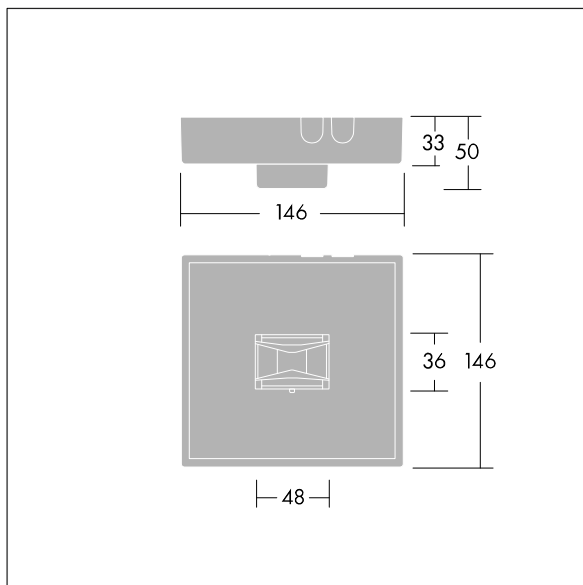

Voyager Star

96548974 VOYAGER STAR MSC ESC E3 WH

THORN

Voyager Star

Høyt ytende, utenpåliggende LED-nødlysarmatur, med rømningsvei optikk.. Armaturhus: presstøpt aluminiumslegering, pulverlakkert hvit (nær RAL9016). Forkblingsbrett: galvanisert. Linse: polykarbonat. IP40, Utenpåliggende takmontert armatur. Armaturen kan installeres raskt og vedlikeholdes uten verktøy. Elektrisk tilkobling (230 VAC) via maksimum 2,5 mm² kabel, sløyfing er mulig. Optimal varmestyring via varmeavleder. Konstant modus: +5 °C til +30 °C, ikke-konstant modus: +5 °C til +35 °C; strømforsyning: 220-240 V AC (+/- 10 %), 50-60 Hz. Komplet med LED..

Luminaire input power: 4 W
Mål: 146 x 146 x 34 mm
Vekt: 1 kg

TLG_VSTR_F_MSC_side_ExD_ESC_WH.jpg

TLG_VYLD_M_MCE ROUTE.wmf

Alle verdier merket med * er merkeverdi. Thorn bruker utprøvde og testede komponenter fra ledende leverandører, men det kan skje enkelttilfeller av teknologirelatert svikt i individuelle LED i løpet av beregnet levetid for produktet. Internasjonale standarder setter toleransen i innledende fluks og tilkoblet effekt til $\pm 10\%$. Med mindre annet er oppgitt, gjelder verdiene for en omgivelsestemperatur på 25 °C.