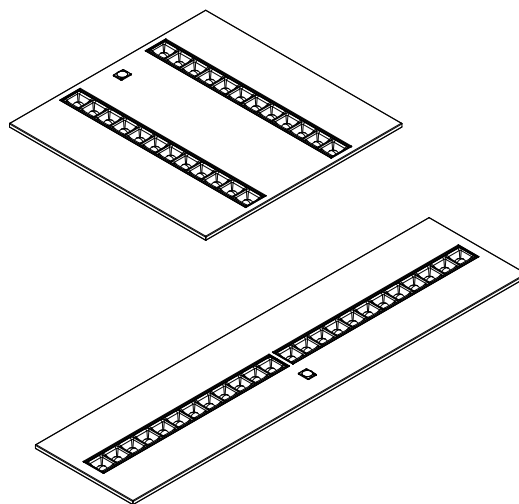

96425427 01

THORN

HF / HFIX / BC

E3 / E3D

PIRBC / HFSX / SENS

MWS

Omega Moduline

600x600 (Q600), 625x625 (Q625), 675x675 (Q675)

300x1200 (3X12), 312x1250 (3X12D), 300x1350 (3X12F)

DE Leuchte darf nicht mit Wärmedämmung abgedeckt werden.

GB Luminaire not suitable for covering with thermally insulating material.

[CZ] Montážní návod
 [DE] Montageanleitung
 [DK] Monteringsvejledning
 [EE] Paigaldusjuhend
 [FI] Asennusohje

8-9MM

Ø0.75 - 1.5MM²

9-10MM
 Ø1.5 - 2.5MM²