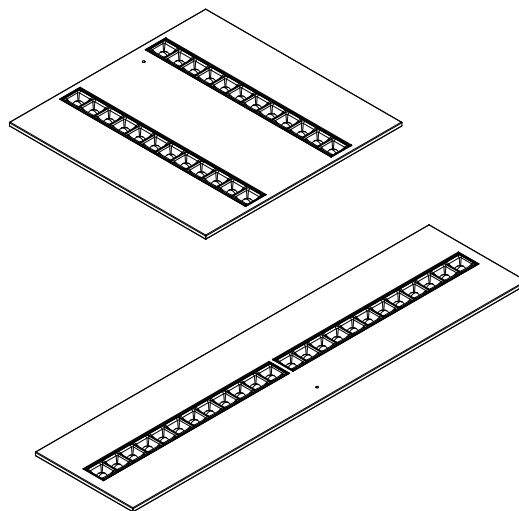

96425427 01

THORN

HF / HFIX / BC

E3 / E3D

PIRBC / HFSX / SENS

MWS

Omega Moduline

600x600 (Q600), 625x625 (Q625), 675x675 (Q675)

300x1200 (3X12), 312x1250 (3X12D), 300x1350 (3X12F)

DE Leuchte darf nicht mit Wärmedämmung abgedeckt werden.

GB Luminaire not suitable for covering with thermally insulating material.

[CZ] Montážní návod
 [DE] Montageanleitung
 [DK] Monteringsvejledning
 [EE] Paigaldusjuhend
 [FI] Asennusohje

8-9MM

Ø0.75 - 1.5MM²

9-10MM
 Ø1.5 - 2.5MM²