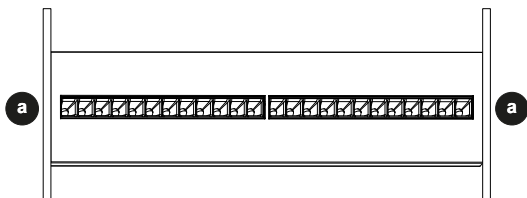

Recessed / Pull Up

(3X12, 3X12D, 3X12F)