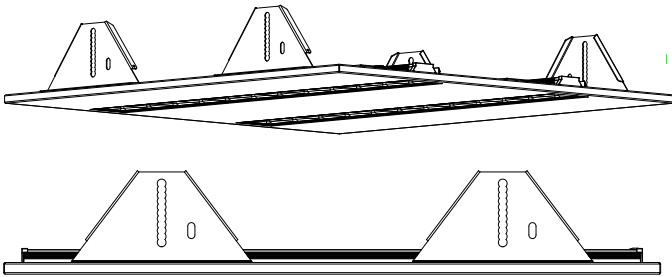

MOUNTING OPTIONS (OVERVIEW)

Pull Up Kit

96633271

(Q600, Q625, Q675, 3X12, 3X12D, 3X12F)