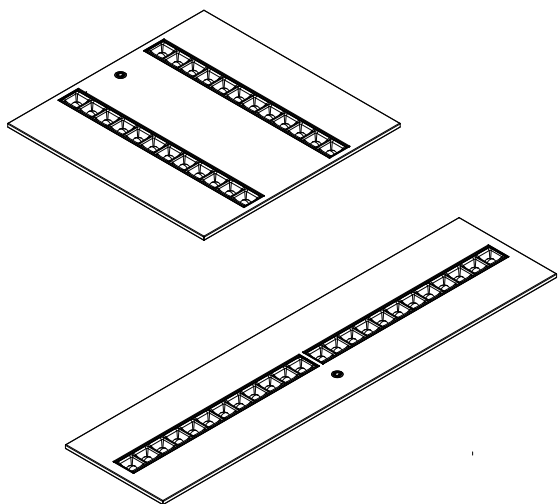

96425427 01

THORN

HF / HFIX / BC

E3 / E3D

PIRBC / HFSX / SENS

MWS

Omega Moduline

600x600 (Q600), 625x625 (Q625), 675x675 (Q675)

300x1200 (3X12), 312x1250 (3X12D), 300x1350 (3X12F)

DE Leuchte darf nicht mit Wärmedämmung abgedeckt werden.

GB Luminaire not suitable for covering with thermally insulating material.

[CZ] Montážní návod
 [DE] Montageanleitung
 [DK] Monteringsvejledning
 [EE] Paigaldusjuhend
 [FI] Asennusohje

8-9MM

Ø0.75 - 1.5MM²

9-10MM
 Ø1.5 - 2.5MM²