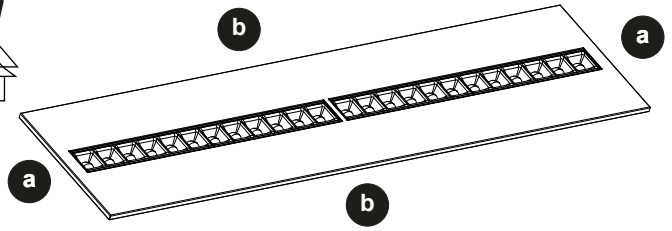

? HF / HFIX / BC / E3 / E3D / PIRBC / HFSX / SENS / MWS