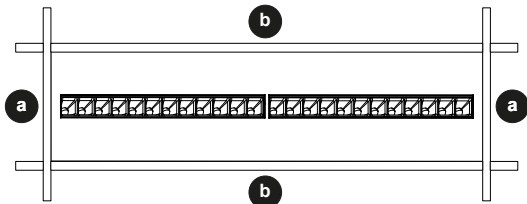

Recessed / Pull Up

(3X12, 3X12D, 3X12F)