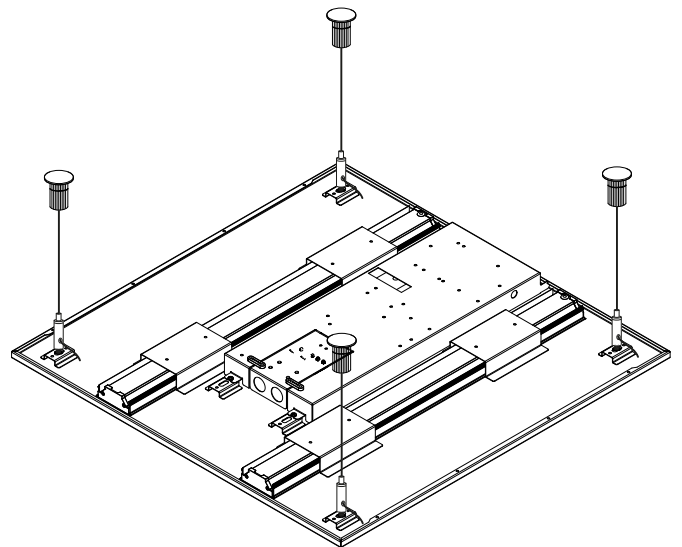

300x1200 (3X12), 312x1250 (3X12D), 300x1350 (3X12F)

DE Leuchte darf nicht mit Wärmedämmung abgedeckt werden.

GB Luminaire not suitable for covering with thermally insulating material.

[CZ] Montážní návod
 [DE] Montageanleitung
 [DK] Monteringsvejledning
 [EE] Paigaldusjuhend
 [FI] Asennusohje

Q625 96635033

3x12 96635034

Recessed / Pull Up

(3X12, 3X12D, 3X12F)

Suspension Kit

96633197

(Q600, Q625, Q675, 3X12, 3X12D, 3X12F)

BATTERY CONNECTION