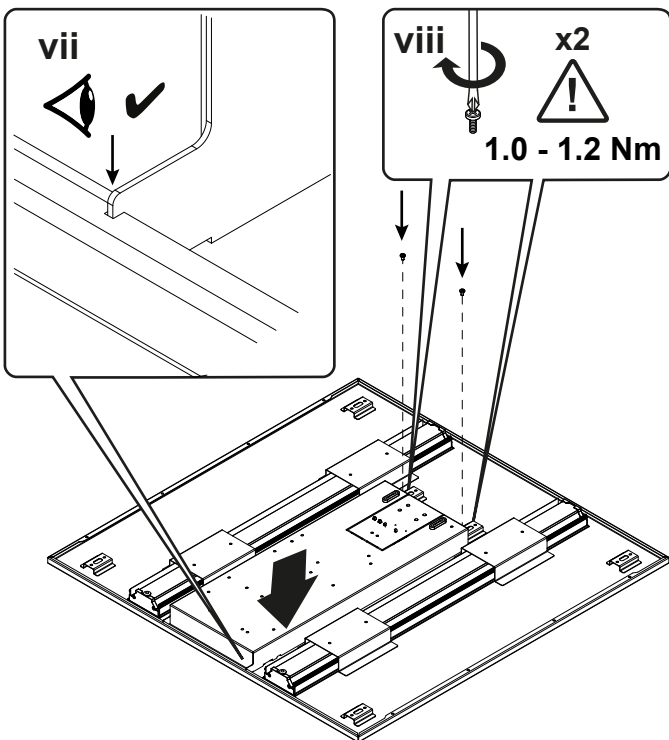

BATTERY CONNECTION

Spare Battery: 59011336 - ACCU LIION E3/E3D
Spare Battery: 59013456 - ACCU LIION 3+2 E3/E3D (3x12 VCT only)