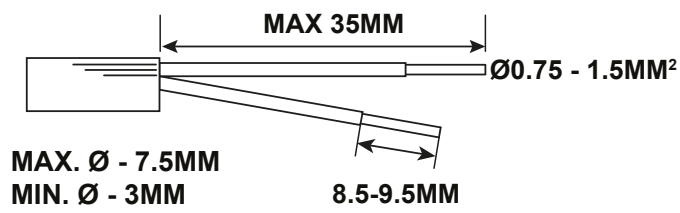

INPUT TERMINAL