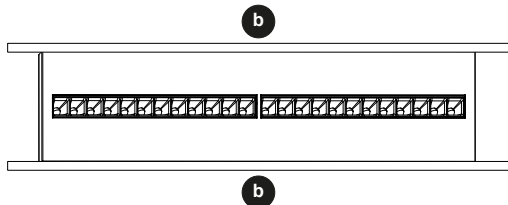

Recessed / Pull Up

(3X12, 3X12D, 3X12F)