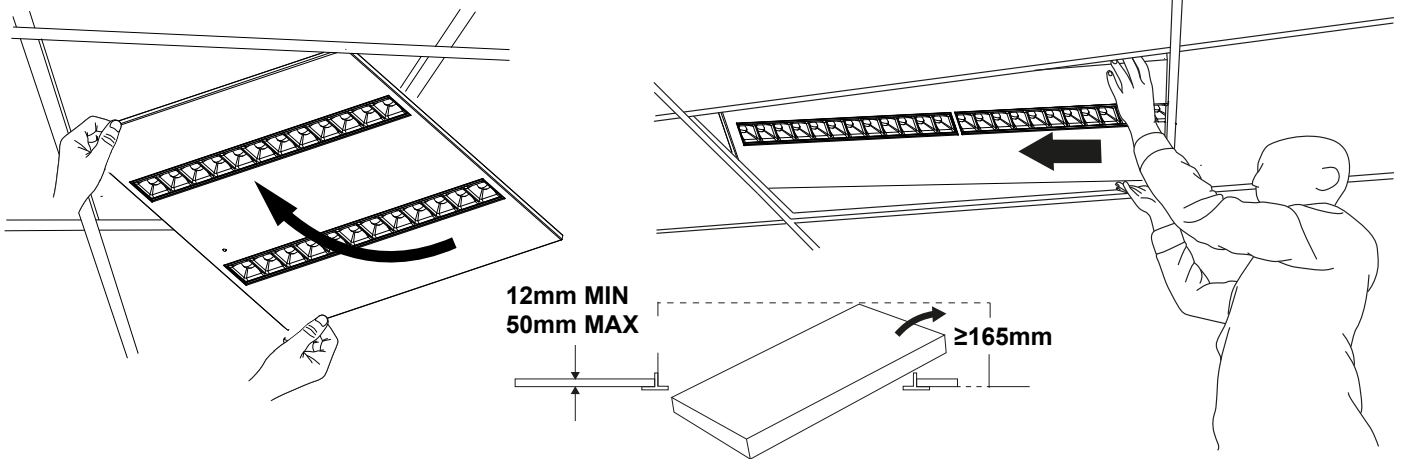

FITTING

1

Q600, Q625, Q675

3X12, 3X12D, 3X12F