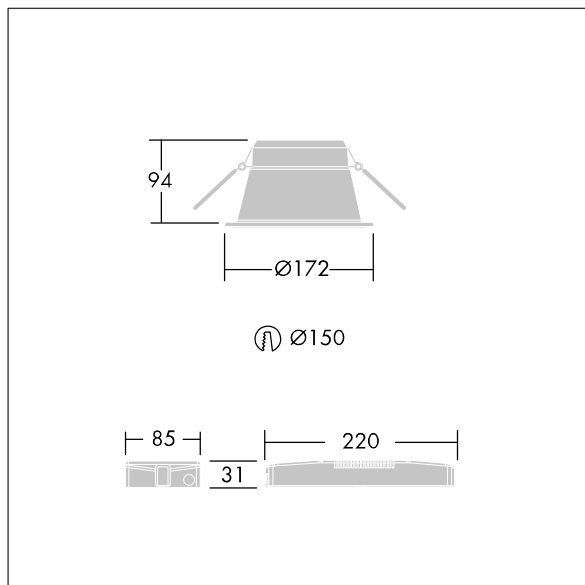

Mål: Ø172 x 94 mm  
Total effekt: 29,9 W  
Lysutbytte fra armatur: 2300 lm  
Armatureffektivitet: 77 lm/W  
Vekt: 0,78 kg

TLG\_CHLP\_F\_RSBPDB.jpg

TLG\_CHLP\_M\_DL1.wmf

Alle verdier merket med \* er merkeverdi. Thorn bruker utprøvde og testede komponenter fra ledende leverandører, men det kan skje enkelttilfeller av teknologirelatert svikt i individuelle LED i løpet av beregnet levetid for produktet. Internasjonale standarder setter toleransen i innledende fluks og tilkoblet effekt til  $\pm 10\%$ . Fargetemperaturen er gjenstand for en toleranse på opptil  $\pm 150$  Kelvin fra nominell verdi. Med mindre annet er oppgitt, gjelder verdiene for en omgivelsestemperatur på 25 °C.