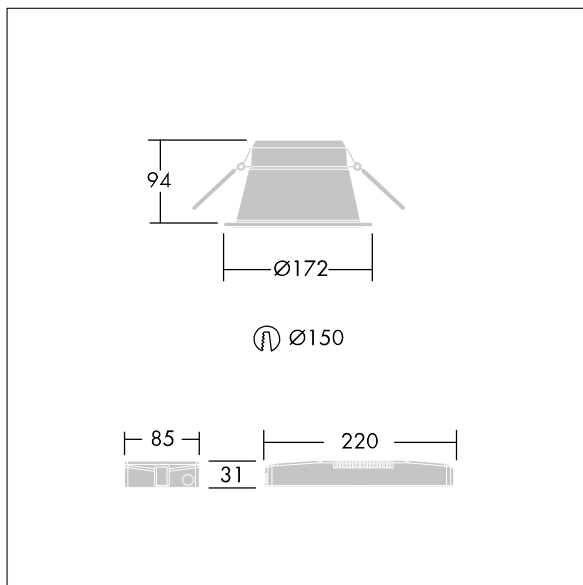

Mål: Ø172 x 94 mm
Total effekt: 29,9 W
Lysutbytte fra armatur: 2300 lm
Armatureffektivitet: 77 lm/W
Vekt: 0,49 kg

TLG_CHLP_F_RSBPDB.jpg

TLG_CHLP_M_DL1.wmf

Alle verdier merket med * er merkeverdi. Thorn bruker utprøvde og testede komponenter fra ledende leverandører, men det kan skje enkelttilfeller av teknologirelatert svikt i individuelle LED i løpet av beregnet levetid for produktet. Internasjonale standarder setter toleransen i innledende fluks og tilkoblet effekt til $\pm 10\%$. Fargetemperaturen er gjenstand for en toleranse på opptil ± 150 Kelvin fra nominell verdi. Med mindre annet er oppgitt, gjelder verdiene for en omgivelsestemperatur på 25 °C.