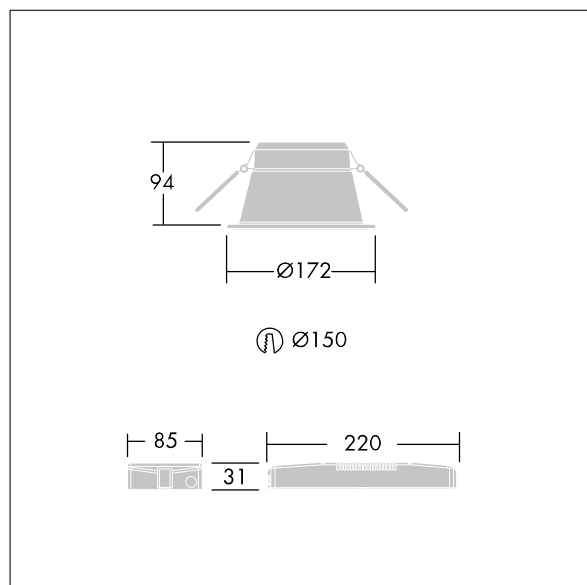

Chalice Pro

THORN

96642627 CHAL PRO LED2400-930 HFIX RSB W6

Chalice Pro

En innfelt LED-downlight. Ekstern Forkoblingsutstyr med DALI-dimming. IP54 (IP20 ovenfra), Klasse I elektrisk, UGR<19. Armaturhus: aluminium, lakkert. Avskjerming: matt. Egnet for montering for himling 1–40 mm i en utsparing på Ø150 mm. Med 3000K LED.

Mål: Ø172 x 94 mm
Total effekt: 29,9 W
Lysutbytte fra armatur: 2300 lm
Armatureffektivitet: 77 lm/W
Vekt: 0,49 kg

TLG_CHLP_F_RSBPDB.jpg

TLG_CHLP_M_DL1.wmf

Alle verdier merket med * er merkeverdi. Thorn bruker utprøvde og testede komponenter fra ledende leverandører, men det kan skje enkelttilfeller av teknologirelatert svikt i individuelle LED i løpet av beregnet levetid for produktet. Internasjonale standarder setter toleransen i innledende fluks og tilkoblet effekt til $\pm 10\%$. Fargetemperaturen er gjenstand for en toleranse på opptil ± 150 Kelvin fra nominell verdi. Med mindre annet er oppgitt, gjelder verdiene for en omgivelsestemperatur på 25 °C.