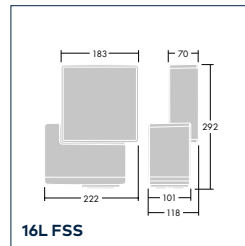

KONFIGURASJONSGUIDE

NS SRW FX 32L72-830 HFX CL1 SCN ANT

Område	Delområde	Montering	LED / mA	Lyskilde	Kontroller	Klasse	Optikk	Farge
NR	SRW	FX	32L72	830	HFX	CL1	SCN	ANT
								ANT
								Antrasitt 900-slipt (standard)
								CHM
								WHM
							8°	8° Superspot
							9°	9° Spot
							18°	18° Mediumspot
							30°	30° Lyskaster
							45°	45° Bred lyskaster
							12° x 43°	12° x 43° elliptisk lysstråle
							SCN	Narrow Street Comfort (smal gatekomfort)
							SCM	Medium Street Comfort (medium gatekomfort)
							APC	Area Comfort (områdekomfort)
						CL1		Klasse 1
						CL2		Klasse 2
					HFX			DALI
					NG			Ingen driver / ekstern driver, kun 4L
					SWD			SwitchDim ombord dimmer for lyskaster
					DMX			DMX
					RF			InCity-radiofrekvensforbindelse
				730				CRI > 70, CCT 4000 K
				740				CRI > 70, CCT 4000 K
				824				CRI > 80, CCT 2400 K
				827				CRI > 80, CCT 2700 K
				830				CRI > 80, CCT 3000 K
				840				CRI > 80, CCT 4000 K
				RGBW				CRI > 80, CCT RGBW (3000 K)
			4L75					4 LED, 750 mA, lyskaster med ekstern driver
			4L93					4 LED, 930 mA, lyskaster med ekstern driver
			16L45					16 LED, 450 mA, områdearmatur
			16L66					16 LED, 660 mA, lyskaster
			16L72					16 LED, 720 mA, områdearmatur
			32L45					32 LED, 450 mA, områdearmatur
			32L66					32 LED, 660 mA, lyskaster
			32L72					32 LED, 720 mA, områdearmatur
			1-2X4L75					Ekstern driver for 1-2 armaturer 4 LED 750 mA
			1-2X4L93					Dekorativ ekstern driver for 1-2 armaturer 4 LED 930 mA
			3-5X4L75					Ekstern driver for 3-5 armaturer 4 LED 750 mA
		FX						Armaturhodet kan vippes
		AJ						Armaturhodet kan dreies og vippes
	SRW							Armatur for gatebelysning, rektangulær form, veggmontert
	SRP							Armatur for gatebelysning, rektangulær form, stolpe-montert
	FSS							Lyskaster, kvadratisk form, overflatemontert
	FRS							Lyskaster, rektangulær form, overflatemontert
	CBOX GT							Ekstern driverboks for 4L-armatur
NS	NIGHTSIGHT