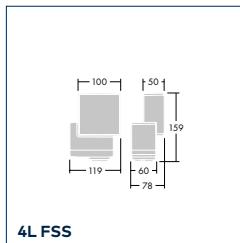

16L SRP

4L FSS