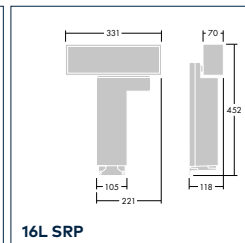

16L SRW, 16L FRS

16L FSS

32L SRW, 32L FRS

4L FSS

16L SRP

32L SRP

Konfigurer den ideelle produktløsningen med myProduct. Med myProduct-konfiguratoren kan du enkelt konfigurere en armatur til å passe dine behov. Prøv det nå på [www.thornlighting.com/myproduct](http://www.thornlighting.com/myproduct)