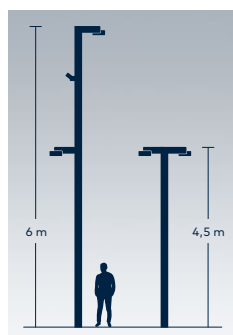

## NIGHTSIGHT – LYSKASTER

4L FSS

16L FRS

16L FSS

32L FRS

**SRW** Lysarmatur for gatebelysning, rektangulær form, veggmontert  
**SRP** Lysarmatur for gatebelysning, rektangulær form, stolpemontert  
**FSS** Lyskaster, kvadratisk form, overflatemontert  
**FRS** Lyskaster, rektangulær form, overflatemontert