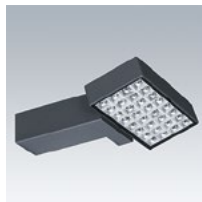

NIGHTSIGHT – NÆROMRÅDE OG GATER

32L SRP

NIGHTSIGHT – LYSKASTER

SRW Lysarmatur for gatebelysning, rektangulær form, veggmontert
SRP Lysarmatur for gatebelysning, rektangulær form, stolpemontert
FSS Lyskaster, kvadratisk form, overflatemontert
FRS Lyskaster, rektangulær form, overflatemontert

MONTERINGS- MULIGHETER

ROTASJONSALTERNATIVER

TEKNISKE DATA

MATERIALER OG OVERFLATE

- Trykkstøpt aluminium av høy kvalitet EN-AC 44300, glass
- IP66-forseglet kasse med Plug&Play kontakter
- Forside: IK08 sikkerhetsglass med tilbehør til IK10
- Korrosjonsbestandige materialer
- ANT (antrasitt – standard), CHM (koksgrå), WHM (matthvit) overflate
- Flere farger på etterspørsel
- Optikk designet for å redusere oppfattet blinding
- Plug&Play-kontakter eller forhåndskablet

INSTALLASJON OG MONTERING

- Montering på stolpe eller stolpetopp Ø60 mm, 76 mm eller firkantet stolpe
- Vegg, tak og overflatemontering
- Ingen åpning er nødvendig for montering

Integrert driver for 16L- og 32L-versjoner, ekstern driver for 4L-versjon

TILBEHØR

1. **Monteringstilbehør:**
2. Stolpeadapter 60 mm, 75 mm og veggadapter for områdeversjon
   - Avstandsplate for kabling
   - Bakkenagle for lyskaster

OPTISK TILBEHØR

1. Stikkontaktvern
   - Skjerm / rasterblender
   - Avstengningslukker for AREA
   - IK10-ramme med filterholder
2. **Elektronisk tilbehør:**
3. Driverboks S, L, DECO

FRA 102 LM/W (32L)
TIL 109 LM/W (4L)

OPPTIL 100 000 TIMER L80
VED 25 °C

3000 K
(2400 K, 2700 K,
4000 K OG RGBW
PÅ FORESPØRSEL)

80
(70 PÅ FORESPØRSEL)

FRA 8,6 W (4L)
TIL 66,2 W (32L)

IP66

-30 °C
+50 °C

FRA 940 LM (4L)
TIL 6330 LM/W (32L)

IK08
(IK10 MED TILBEHØR)

OPTIKK FOR LYSKASTER:
8°, 9°, 18°, 30°, 45°,
12° x 43°