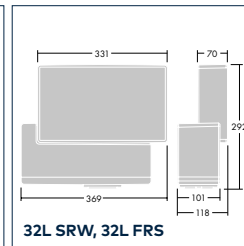

16L SRW, 16L FRS