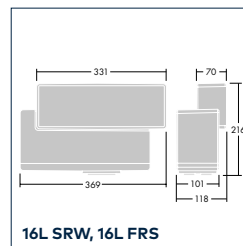

Område	Delområde	Montering	LED / mA	Lyskilde	Kontroller	Klasse	Optikk	Farge
NR	SRW	FX	32L72	830	HFX	CL1	SCN	ANT
								ANT
								Antrasitt 900-slipt (standard)
								CHM
								WHM
							8°	8° Superspot
							9°	9° Spot
							18°	18° Mediumspot
							30°	30° Lyskaster
							45°	45° Bred lyskaster
							12° x 43°	12° x 43° elliptisk lysstråle
							SCN	Narrow Street Comfort (smal gatekomfort)
							SCM	Medium Street Comfort (medium gatekomfort)
							APC	Area Comfort (områdekomfort)
						CL1		Klasse 1
						CL2		Klasse 2
					HFX			DALI
					NG			Ingen driver / ekstern driver, kun 4L
					SWD			SwitchDim ombord dimmer for lyskaster
					DMX			DMX
					RF			InCity-radiofrekvensforbindelse
				730				CRI > 70, CCT 4000 K
				740				CRI > 70, CCT 4000 K
				824				CRI > 80, CCT 2400 K
				827				CRI > 80, CCT 2700 K
				830				CRI > 80, CCT 3000 K
				840				CRI > 80, CCT 4000 K
				RGBW				CRI > 80, CCT RGBW (3000 K)
			4L75					4 LED, 750 mA, lyskaster med ekstern driver
			4L93					4 LED, 930 mA, lyskaster med ekstern driver
			16L45					16 LED, 450 mA, områdearmatur
			16L66					16 LED, 660 mA, lyskaster
			16L72					16 LED, 720 mA, områdearmatur
			32L45					32 LED, 450 mA, områdearmatur
			32L66					32 LED, 660 mA, lyskaster
			32L72					32 LED, 720 mA, områdearmatur
			1-2X4L75					Ekstern driver for 1-2 armaturer 4 LED 750 mA
			1-2X4L93					Dekorativ ekstern driver for 1-2 armaturer 4 LED 930 mA
			3-5X4L75					Ekstern driver for 3-5 armaturer 4 LED 750 mA
		FX						Armaturhodet kan vippes
		AJ						Armaturhodet kan dreies og vippes
	SRW							Armatur for gatebelysning, rektangulær form, veggmontert
	SRP							Armatur for gatebelysning, rektangulær form, stolpe-montert
	FSS							Lyskaster, kvadratisk form, overflatemontert
	FRS							Lyskaster, rektangulær form, overflatemontert
	CBOX GT							Ekstern driverboks for 4L-armatur
NS	NIGHTSIGHT