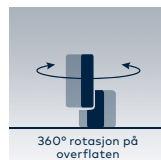

ROTASJONSALTERNATIVER

TEKNISKE DATA

MATERIALER OG OVERFLATE

- Trykkstøpt aluminium av høy kvalitet EN-AC 44300, glass
- IP66-forseglet kasse med Plug&Play kontakter
- Forside: IK08 sikkerhetsglass med tilbehør til IK10
- Korrosjonsbestandige materialer
- ANT (antrasitt – standard), CHM (koksgrå), WHM (matthvit) overflate
- Flere farger på etterspørsel
- Optikk designet for å redusere oppfattet blinding
- Plug&Play-kontakter eller forhåndskablet

INSTALLASJON OG MONTERING

- Montering på stolpe eller stolpetopp Ø60 mm, 76 mm eller firkantet stolpe
- Vegg, tak og overflatemontering
- Ingen åpning er nødvendig for montering

Integrert driver for 16L- og 32L-versjoner, ekstern driver for 4L-versjon

TILBEHØR

1. **Monteringstilbehør:**
2. Stolpeadapter 60 mm, 75 mm og veggadapter for områdeversjon
   - Avstandsplate for kabling
   - Bakkenagle for lyskaster

OPTISK TILBEHØR

1. Stikkontaktvern
   - Skjerm / rasterblender
   - Avstengningslukker for AREA
   - IK10-ramme med filterholder
2. **Elektronisk tilbehør:**
3. Driverboks S, L, DECO