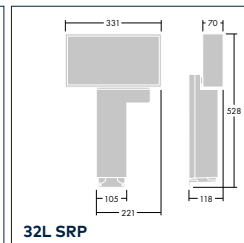

16L SRW, 16L FRS

16L FSS

32L SRW, 32L FRS

4L FSS

16L SRP

32L SRP

Konfigurer den ideelle produktløsningen med myProduct. Med myProduct-konfiguratoren kan du enkelt konfigurere en armatur til å passe dine behov. Prøv det nå på [www.thornlighting.com/myproduct](http://www.thornlighting.com/myproduct)